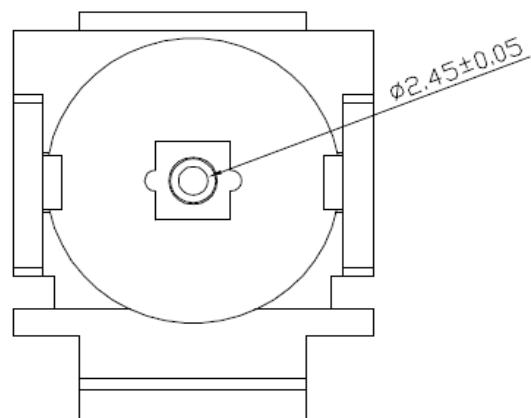

## Datenblatt Art. 918.045

Data sheet | Fiche technique | Scheda tecnica | Fisa tehnică

---

### Keystone Modul

Produkteigenschaften	Product attributes
<b>Ausführung</b> TOSLINK Kupplung Lichtleiter Audio	<b>Version</b> TOSLINK optic fibre audio coupling
<b>Lieferumfang</b> 1x Keystone Modul 2x T6 Torx-Schrauben  Im Polybeutel	<b>Scope of delivery</b> 1x Keystone Module 2x T6 Torx screws  Packed in polybag
<b>Optionales Zubehör</b> Passende Custom Module 917.000 / 917.001	<b>Optional accessories</b> Suitable Custom Modules 917.000 / 917.001
<b>Sonstiges</b> Keystone Module können nach Belieben in die dafür vorgesehenen Aufnahmen der BACHMANN Steckdoseneinheiten integriert werden	<b>Other</b> Keystone Modules can be integrated into the designated Custom Module frames of BACHMANN power strips