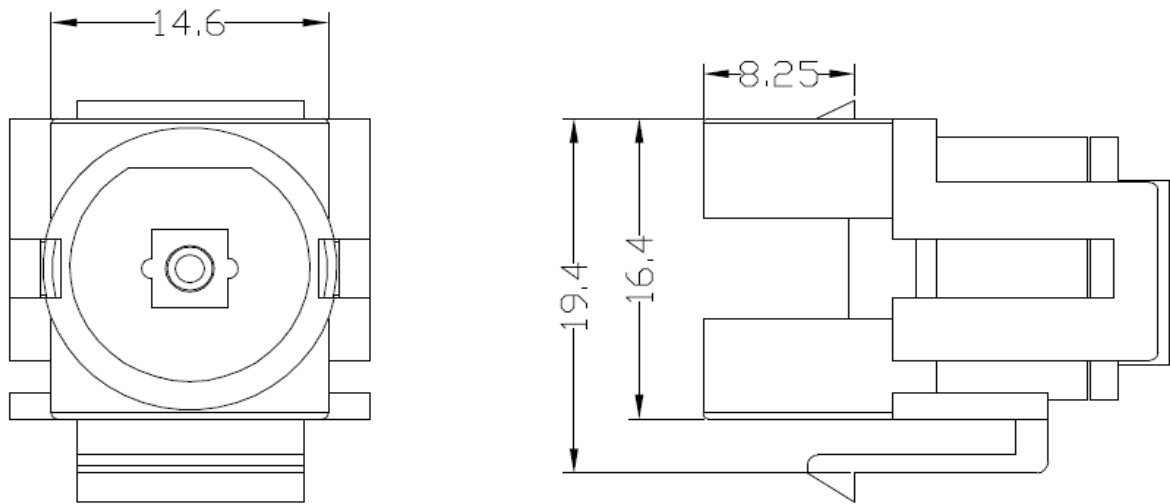

## Datenblatt Art. 918.045

Data sheet | Fiche technique | Scheda tecnica | Fisa tehnică

---

### Keystone Modul

Produkteigenschaften	Product attributes
<b>Ausführung</b> TOSLINK Kupplung Lichtleiter Audio	<b>Version</b> TOSLINK optic fibre audio coupling
<b>Lieferumfang</b> 1x Keystone Modul 2x T6 Torx-Schrauben  Im Polybeutel	<b>Scope of delivery</b> 1x Keystone Module 2x T6 Torx screws  Packed in polybag
<b>Optionales Zubehör</b> Passende Custom Module 917.000 / 917.001	<b>Optional accessories</b> Suitable Custom Modules 917.000 / 917.001
<b>Sonstiges</b> Keystone Module können nach Belieben in die dafür vorgesehenen Aufnahmen der BACHMANN Steckdoseneinheiten integriert werden	<b>Other</b> Keystone Modules can be integrated into the designated Custom Module frames of BACHMANN power strips