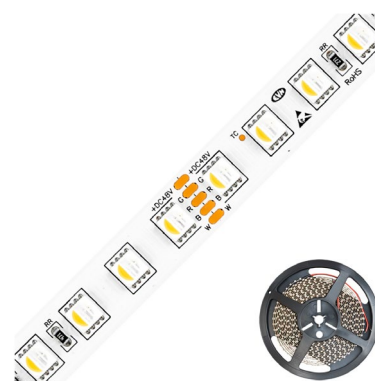

Produktdatenblatt | LED-Strips

Artikelnummer:	IC2048420509940
Serienname:	
EAN:	4037293059800
Zolltarif:	94054239900

5 Jahre Garantie

Artikelbeschreibung

LED-Strip | IP20 | 48V/DC | 16W/m | max. 1150lm/m
 | 84LED/m | 5m-Rolle | RGB+W(4000K) | max. Einspeiselänge: 10m

Kürzbarer und flexibler RGBW LED-Strip mit hochleistungs LED-Chips. Da der Strip mit 48V/DC betrieben wird können Längen bis zu max. 10m bei einseitiger Einspeisung betrieben werden. Dadurch lassen sich die verschiedensten Anwendungen, wie z. B. direkte oder indirekte Beleuchtung für Wohnzimmer, Schlafzimmer, Flur, etc. noch energiesparender umsetzen. Aufgrund der RGBW LED-Chips sind pro Lichtfarbe insgesamt 420 Brennstellen je 5m-Strip vorhanden. Hierdurch wird im Vergleich zu RGBW-Strips mit herkömmlichen, abwechselnd aufgetragenen LED-Chips, ein deutlich homogeneres Lichtbild erzielt. Wichtig: Um ein überhitzen des Strips zu vermeiden, darf dieser nur auf Wärmeleitenden Untergründen verbaut werden, vorzugsweise in Aluminiumprofilen. Die für den Strip benötigten Steuerungen sind separat erhältlich. Die weiß-Farbtemperatur beträgt 3000K. Die maximale Lichtausbeute beträgt 389lm im RGB-Modus und 761lm im Weiß-Modus. ta: -20°C - 45°C.