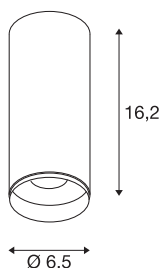

## NUMINOS® CL DALI S

Indoor LED Deckenaufbauleuchte schwarz/schwarz  
2700K 36°

Das NUMINOS Leuchtensystem von SLV vereint Technik, Design und Funktionalität wie kein anderes. So können Sie mit verschiedenen Down- und Spotlights Tausend lichtgestalterische Möglichkeiten erleben. Auch mit der NUMINOS® CL DALI S Indoor Deckenaufbauleuchte LED, die mit bester Verarbeitungs- und Lichtqualität überzeugt. Das Spotlight ist ideal für die gezielte Akzentbeleuchtung oder auch Ausleuchtung größerer Flächen geeignet. Die Deckeneinbauleuchte überzeugt mit einer Leistungsaufnahme von 10,42 Watt, Lichtstrom von 985 Lumen, Farbtemperatur von 2700 Kelvin und einem Farbwiedergabeindex von 90. Die einfache Installation ist dann nur noch Formsache. Wann entscheiden Sie sich für die modulare Vielfalt von SLV?

## TECHNISCHE DATEN

Art. Nr.:	1004411
Primäre Nennspannung	220-240V ~50/60Hz mA/V
Sekundär Strom / Sekundär Spannung	250mA
Höhe	16.2 cm
Durchmesser	6.5 cm
Nettogewicht	0.56 kg
Bruttogewicht	0.725 kg
Schutzklasse	I
Montage	Aufbau
Montagedetails	Decke
Dimmbar	Ja
Technologie der Dimmung	DALI
Wattage	10.42 W
Lumen	985 lm
Lichtfarbtemperatur	2700 Kelvin
Abstrahlwinkel	36 °
Farbe	schwarz
CRI	90
UGR ≤	16
LXXBXX Daten	L80B50
Lebensdauer	50000 h
BIG WHITE Seite	80

## Lichtquelle

791819	 The icon for the energy label, showing a yellow arrow pointing right with the letter 'E' inside, and the letters 'A' and 'G' stacked vertically to its left.
--------	--