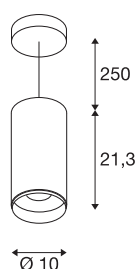

NUMINOS® PD PHASE L

Indoor LED Pendelleuchte weiß/schwarz 3000K 36°

Das NUMINOS Leuchtensystem von SLV vereint Technik, Design und Funktionalität wie kein anderes. Mit verschiedenen Down- und Spotlights sorgen Sie für Tausend lichtgestalterische Möglichkeiten. Auch mit der NUMINOS® PD PHASE L Pendelleuchte, die mit bester Verarbeitungs- und Lichtqualität überzeugt. Mit dem Spotlight entscheiden Sie sich für die punktuelle Beleuchtung oder für eine hochwertige Ausleuchtung größerer Flächen. Die Decken-einbauleuchte überzeugt mit einer Leistungsaufnahme von 28 Watt, Lichtstrom von 2340 Lumen, Farbtemperatur von 3000 Kelvin und einem Farbwiedergabeindex von 90. Die Montage erledigen Sie dann im Handumdrehen. Wann entscheiden Sie sich für NUMINOS von SLV – die modulare Vielfalt erwartet Sie.

TECHNISCHE DATEN

Art. Nr.:	1004351
Primäre Nennspannung	220-240V ~50/60Hz mA/V
Sekundär Strom / Sekundär Spannung	700mA
Pendellänge	250 cm
Höhe	21.3 cm
Durchmesser	10 cm
Nettogewicht	1.234 kg
Bruttogewicht	1.543 kg
Schutzklasse	I
Montage	Aufbau
Montagedetails	Decke, Decke mit Zubehör
Dimmbar	Ja
Technologie der Dimmung	Phasenabschnitt
Wattage	28 W
Lumen	2340 lm
Lichtfarbtemperatur	3000 Kelvin
Abstrahlwinkel	36 °
Farbe	weiß
CRI	90
UGR ≤	13
LXXBXX Daten	L80B50
Lebensdauer	50000 h

Lichtquelle

791822		BIG WHITE Seite	92
--------	---	-----------------	----

Zubehör

1006169	NUMINOS® L , Frontring weiß
---------	--------------------------------