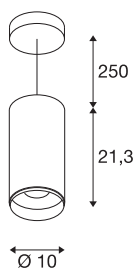

## NUMINOS® PD PHASE L

Indoor LED Pendelleuchte schwarz/schwarz 3000K 24°

Das NUMINOS Leuchtensystem von SLV vereint Funktion, Design und Technik auf gekonnte Art und Weise. So können Sie mit verschiedenen Down- und Spotlights Tausend lichtgestalterische Möglichkeiten erleben. Auch mit der NUMINOS® PD PHASE L Pendelleuchte, die mit bester Verarbeitungs- und Lichtqualität überzeugt. Das Spotlight ist optimal für die gezielte Akzentbeleuchtung oder auch Ausleuchtung größerer Flächen geeignet. Die Pendelleuchte kann mit einer Leistungsaufnahme von 28 Watt, Lichtstrom von 2430 Lumen, Farbtemperatur von 3000 Kelvin und einem hohen Farbwiedergabeindex von über 90 überzeugen. Die leichte Installation ist dann nur noch Formsache. Wann entscheiden Sie sich für NUMINOS von SLV – die modulare Vielfalt erwartet Sie.

## TECHNISCHE DATEN

Art. Nr.:	1004346
Primäre Nennspannung	220-240V ~50/60Hz mA/V
Sekundär Strom / Sekundär Spannung	700mA
Pendellänge	250 cm
Höhe	21.3 cm
Durchmesser	10 cm
Nettogewicht	1.21 kg
Bruttogewicht	1.523 kg
Schutzklasse	I
Montage	Aufbau
Montagedetails	Decke, Decke mit Zubehör
Dimmbar	Ja
Technologie der Dimmung	Phasenabschnitt
Wattage	28 W
Lumen	2430 lm
Lichtfarbtemperatur	3000 Kelvin
Abstrahlwinkel	24 °
Farbe	schwarz
CRI	90
UGR ≤	13
LXXBXX Daten	L80B50
Lebensdauer	50000 h