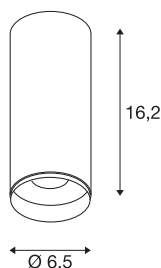

NUMINOS® CL DALI S

Indoor LED Deckenaufbauleuchte schwarz/schwarz
2700K 24°

NUMINOS ist das perfekt aufeinander abgestimmte Leuchtensystem von SLV, das Funktion, Design und Technik vereint. Mit unterschiedlichen Down- und Spotlights sorgen Sie für Tausend lichtgestalterische Möglichkeiten. Auch mit der NUMINOS® CL DALI S Indoor Deckenaufbauleuchte LED, die mit bester Verarbeitungs- und Lichtqualität überzeugt. So gestalten Sie eine hochwertige Ausleuchtung größerer Flächen oder setzen das Spotlight für die punktuelle Beleuchtung ein. Die Deckeneinbauleuchte überzeugt mit einer Leistungsaufnahme von 10,42 Watt, Lichtstrom von 985 Lumen, Farbtemperatur von 2700 Kelvin und einem Farbwiedergabeindex von 90. Die leichte Installation ist dann nur noch Formsache. Wann entscheiden Sie sich für NUMINOS® von SLV?

TECHNISCHE DATEN

Art. Nr.:	1004410
Primäre Nennspannung	220-240V ~50/60Hz mA/V
Sekundär Strom / Sekundär Spannung	250mA
Höhe	16.2 cm
Durchmesser	6.5 cm
Nettogewicht	0.56 kg
Bruttogewicht	0.725 kg
Schutzklasse	I
Montage	Aufbau
Montagedetails	Decke
Dimmbar	Ja
Technologie der Dimmung	DALI
Wattage	10.42 W
Lumen	985 lm
Lichtfarbtemperatur	2700 Kelvin
Abstrahlwinkel	24 °
Farbe	schwarz
CRI	90
UGR ≤	16
LXXBXX Daten	L80B50
Lebensdauer	50000 h
BIG WHITE Seite	80