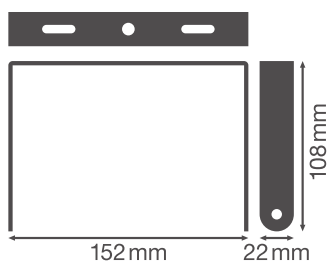

### Produkteigenschaften

- Halterung aus schwarzem Stahl
- Einstellbarer Schwenkwinkel:  $\pm 60^\circ$

### Maße & Gewicht

Länge	152,0 mm
Breite	22,0 mm
Höhe	108 mm
Produktgewicht	95,00 g

## VERPACKUNGSMATERIALIEN

EAN	Verpackungseinheit (Stück pro Einheit)	Abmessungen (Länge x Breite x Höhe)	Bruttogewicht	Volumen
4058075715295	Faltschachtel 1	116 mm x 27 mm x 154 mm	118.00 g	0.48 dm <sup>3</sup>
4058075715301	Versandschachtel 10	236 mm x 161 mm x 175 mm	1335.00 g	6.65 dm <sup>3</sup>