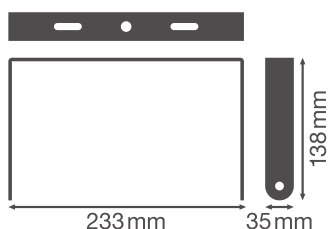

PRODUKTDATENBLATT

HB COMP V BRACKET 225W

HIGH BAY COMPACT BRACKETS | Montagezubehör für HIGHBAY COMPACT Leuchten

Produkteigenschaften

- Halterung aus schwarzem Stahl
- Einstellbarer Schwenkwinkel: $\pm 60^\circ$

TECHNISCHE DATEN

Maße & Gewicht

Länge	233 mm
Breite	35 mm
Höhe	138 mm
Produktgewicht	327,00 g

Materialien & Farben

Produktfarbe	Schwarz
Gehäusematerial	Stahl

DOWNLOADS

Dokumente und Zertifikate

User instruction

VERPACKUNGSMATERIALIEN

EAN	Verpackungseinheit (Stück pro Einheit)	Abmessungen (Länge x Breite x Höhe)	Bruttogewicht	Volumen
4058075715332	Faltschachtel 1	146 mm x 41 mm x 237 mm	373.00 g	1.42 dm ³
4058075715349	Versandschachtel 5	221 mm x 154 mm x 259 mm	2047.00 g	8.81 dm ³