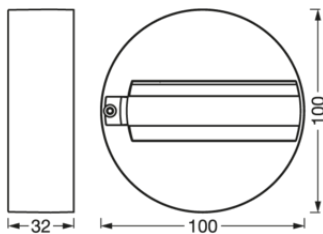

Produkteigenschaften

- Individuell anpassbares modulares Schienensystem

TECHNISCHE DATEN

Elektrische Daten

Nennspannung	220...240 V
Netzfrequenz	50/60 Hz
Schutzklasse	I

Maße & Gewicht

Durchmesser	100 mm
Höhe	32,0 mm
Produktgewicht	90,00 g

Materialien & Farben

Produktfarbe	Weiß
Gehäusematerial	Polycarbonat (PC)

Anwendung & Installation

Umgebungstemperaturbereich	-20...+40 °C
Anschlussart	Klemme, 2-polig
Schutzart	IP20
Montageart	Oberfläche
Montageort	Alle Oberflächen

EAN	Verpackungseinheit (Stück pro Einheit)	Abmessungen (Länge x Breite x Höhe)	Bruttogewicht	Volumen
4058075764224	BAG 1	35 mm x 170 mm x 240 mm	98.00 g	1.43 dm ³
4099854114113	Versandschachtel 8	290 mm x 130 mm x 110 mm	929.00 g	4.15 dm ³