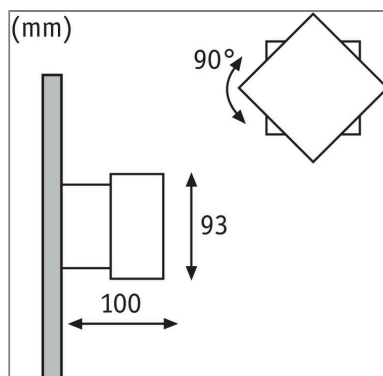

Produktname: House LED Außenwandleuchte Cybo IP65 eckig 100x100mm 2700K 2x3,5W 355lm / 355lm 230V Weiß Aluminium

Artikelnummer: 18003

EAN-Nummer: 4000870180037

Hersteller: Paulmann

Beschreibungstext:

Licht muss nicht immer von oben kommen: die Wandleuchte Cybo setzt attraktive Lichtakzente an Hauswänden oder Eingangsbereichen und sorgt so für eine bessere Orientierung rund ums Haus. Die Lichtabgabe erfolgt sowohl nach oben als auch nach unten. Das drehbare Lichtmodul ermöglicht eine individuelle Lichtlenkung ganz nach Ihren Wünschen.

Lichttechnische Daten

Leuchtenlichtstrom: 200 lm

Lichtausbeute: 25,974 lm/W

Farbwiedergabe (CRI): > 80

Ausstrahlwinkel: 85 °

Leuchtmittel: incl. 2x3,5 W

Elektrische Daten

Systemleistung: 7,7 W

Eingangsspannung: 230 V

Schutzklasse: Schutzklasse II

Mechanische Daten

Montageort: Wand

Montageart: Aufbau

Abmessungen: H: 93 x B: 100 x T: 100 mm

Schwenkbereich: 90 °

Material: Aluminium

Farbe: Weiß

Schutzart: IP65

Gewicht: 0,592 kg