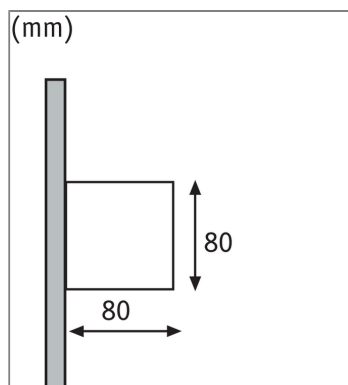

#### **Beschreibungstext:**

Licht muss nicht immer von oben kommen: die Wandleuchte Cybo setzt attraktive Lichtakzente an Hauswänden oder Eingangsbereichen und sorgt so für eine bessere Orientierung rund ums Haus. Die Lichtabgabe erfolgt sowohl nach oben als auch nach unten. Über einen Klappmechanismus lässt sich der Ausstrahlwinkel beider Lichtkegel variabel einstellen.

#### **Lichttechnische Daten**

**Leuchtenlichtstrom:** 213 lm

**Lichtausbeute:** 27,662 lm/W

**Farbwiedergabe (CRI):** > 80

**Ausstrahlwinkel:** 40 °

**Leuchtmittel:** incl. 2x3,5 W

#### **Mechanische Daten**

**Montageort:** Wand

**Montageart:** Aufbau

**Abmessungen:** H: 80 x B: 80 x T: 80 mm

**Material:** Aluminium

**Farbe:** Grau

**Schutzart:** IP65

**Gewicht:** 0,407 kg