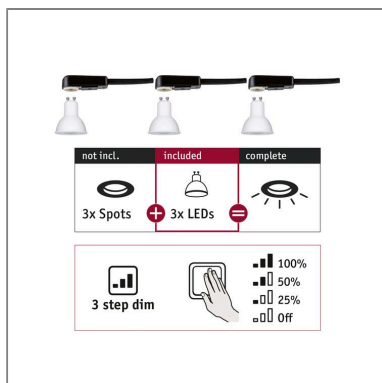

Produktname: Standard 230V 3-Step-Dim LED Reflektor GU10 Choose 3-Step-Dim GU10 230V 3x460lm 3x6,5W 2700K dimmbar Weiß

Artikelnummer: 28785

EAN-Nummer: 4000870287859

Hersteller: Paulmann

Beschreibungstext:

Die GU10-Module mit 3-Step-Dim sind mit allen Einbauringen aus der Choose-Serie kompatibel. Dank integrierter 3-Step-Dim-Funktion, können sie durch mehrmaliges Betätigen eines handelsüblichen Lichtschalters in drei Stufen gedimmt werden. Mit Choose lassen sich Wunscheinbauleuchten ganz einfach selbst kombinieren. Die Einbauleuchten sind endlos verkettbar, benötigen keinen Trafo und alle Leuchtmittel sind wechselbar.

Lichttechnische Daten

Leuchtenlichtstrom: 460 lm

Farbwiedergabe (CRI): > 80

Ausstrahlwinkel: 38 °

Leuchtmittel: 3x6,5 W

Mechanische Daten

Abmessungen: H: 56 mm

Material: Kunststoff

Farbe: Weiß

Gewicht: 0,27 kg

Elektrische Daten

Eingangsspannung: 230 V

Dimmbarkeit: dimmbar