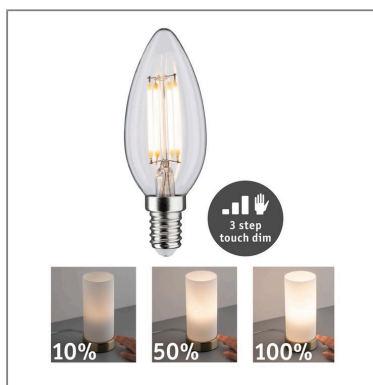

Produktname: Filament 230V Touch Dim LED Kerze E14 432lm 5W 2700K dimmbar Klar
Artikelnummer: 28738
EAN-Nummer: 4000870287385
Hersteller: Paulmann

Beschreibungstext:

Die Filament-Kerzenlampe mit einer Leistung von 5 Watt eignet sich durch ihre schmale Bauform besonders für den Einsatz in Lüstern, Wand- und Deckenleuchten. Durch die touch-dim-Funktion ist sie der perfekte Ersatz für Halogenlampen und eignet sich für allen Touch-Dim-Leuchten. Sie hat eine angenehm warmweiße Lichtfarbe und passt in jede handelsübliche E14-Fassung.

Lichttechnische Daten

Leuchtenlichtstrom: 432 lm

Farbwiedergabe (CRI): > 80

Leuchtmittel: 5 W

Elektrische Daten

Eingangsspannung: 230 V

Dimmbarkeit: dimmbar

Mechanische Daten

Abmessungen: H: 80 mm

Material: Glas

Farbe: Klar

Gewicht: 0,013 kg