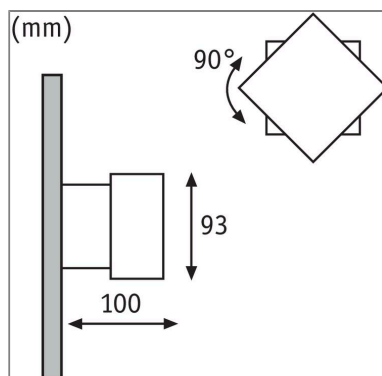

Produktname: House LED Außenwandleuchte Cybo IP65 eckig 100x100mm 2700K 2x3,5W 355lm / 355lm 230V
Grau Aluminium

Artikelnummer: 18002

EAN-Nummer: 4000870180020

Hersteller: Paulmann

Beschreibungstext:

Licht muss nicht immer von oben kommen: die Wandleuchte Cybo setzt attraktive Lichtakzente an Hauswänden oder Eingangsbereichen und sorgt so für eine bessere Orientierung rund ums Haus. Die Lichtabgabe erfolgt sowohl nach oben als auch nach unten. Das drehbare Lichtmodul ermöglicht eine individuelle Lichtlenkung ganz nach Ihren Wünschen.

Lichttechnische Daten

Leuchtenlichtstrom: 200 lm

Lichtausbeute: 25,974 lm/W

Farbwiedergabe (CRI): > 80

Ausstrahlwinkel: 85 °

Leuchtmittel: incl. 2x3,5 W

Elektrische Daten

Systemleistung: 7,7 W

Eingangsspannung: 230 V

Schutzklasse: Schutzklasse II

Mechanische Daten

Montageort: Wand

Montageart: Aufbau

Abmessungen: H: 93 x B: 100 x T: 100 mm

Schwenkbereich: 90 °

Material: Aluminium

Farbe: Grau

Schutzart: IP65

Gewicht: 0,607 kg