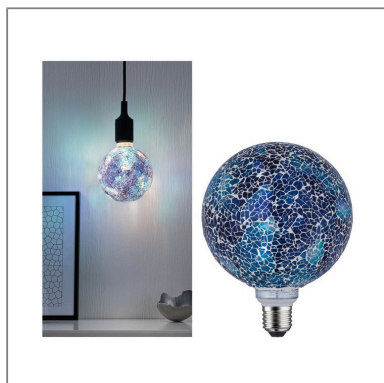

Produktname: Miracle Mosaic Edition Standard 230V LED Globe G125 E27 470lm 5W 2700K dimmbar Blau

Artikelnummer: 28750

EAN-Nummer: 4000870287507

Hersteller: Paulmann

Beschreibungstext:

Die blaue Miracle-Mosaic-Globe mit einer Leistung von 5 Watt gibt ihr Licht in alle Richtungen ab. Der Innenkolben hat eine angenehm warmweiße Lichtfarbe und sie passt in jede handelsübliche E27-Fassung. Durch die Mosaik-Oberfläche sorgt sie für ganz besondere Licht-Effekte und ist sie auch im unbeleuchteten Zustand ein dekoratives Wohnaccessoire.

Abmessungen: H: 170 mm

Material: Glas

Farbe: Blau

Gewicht: 0,506 kg