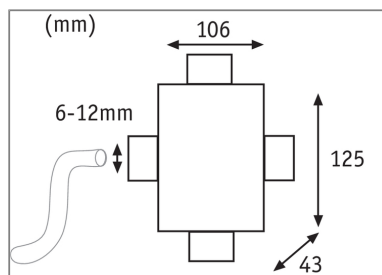

**Produktname:** Special Line Verbindungsbox Kabeldurchmesser von 6 bis 12mm IP67 Schwarz

**Artikelnummer:** 232

**EAN-Nummer:** 4000870002322

**Hersteller:** Paulmann

**Beschreibungstext:**

Die Special Line Verbindungsbox ist der ideale Helfer für Ihre Outdoor Garteninstallation. 230V oder auch 12V Leitungen können mit ihrer Hilfe ja nach Bedarf wasserdicht (IP67) verbunden werden.

**Lichttechnische Daten**

**Elektrische Daten**

**Mechanische Daten**

**Montageort:** sonstige

**Abmessungen:** H: 140 x B: 110 x T: 55 mm

**Einbautiefe:** 0 mm

**Material:** Kunststoff

**Farbe:** Schwarz

**Schutzart:** IP67

**Gewicht:** 0,209 kg