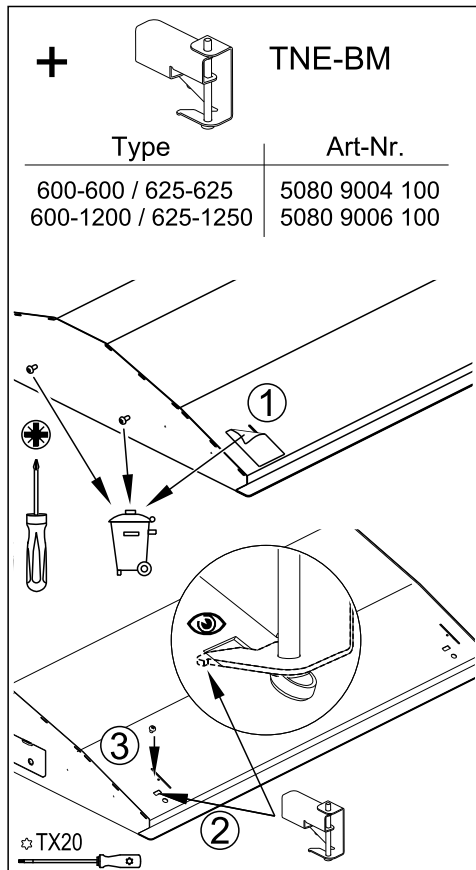

Art-Nr.: 532241 - 05/21