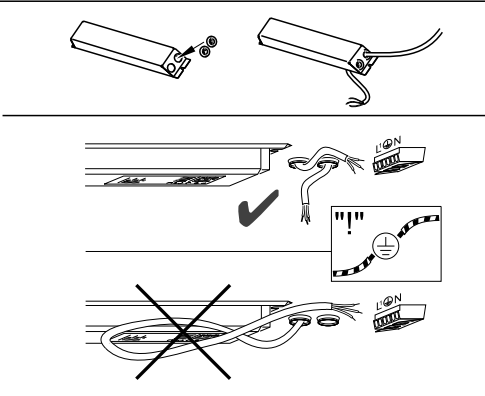

Art-Nr.: 532241 - 05/21