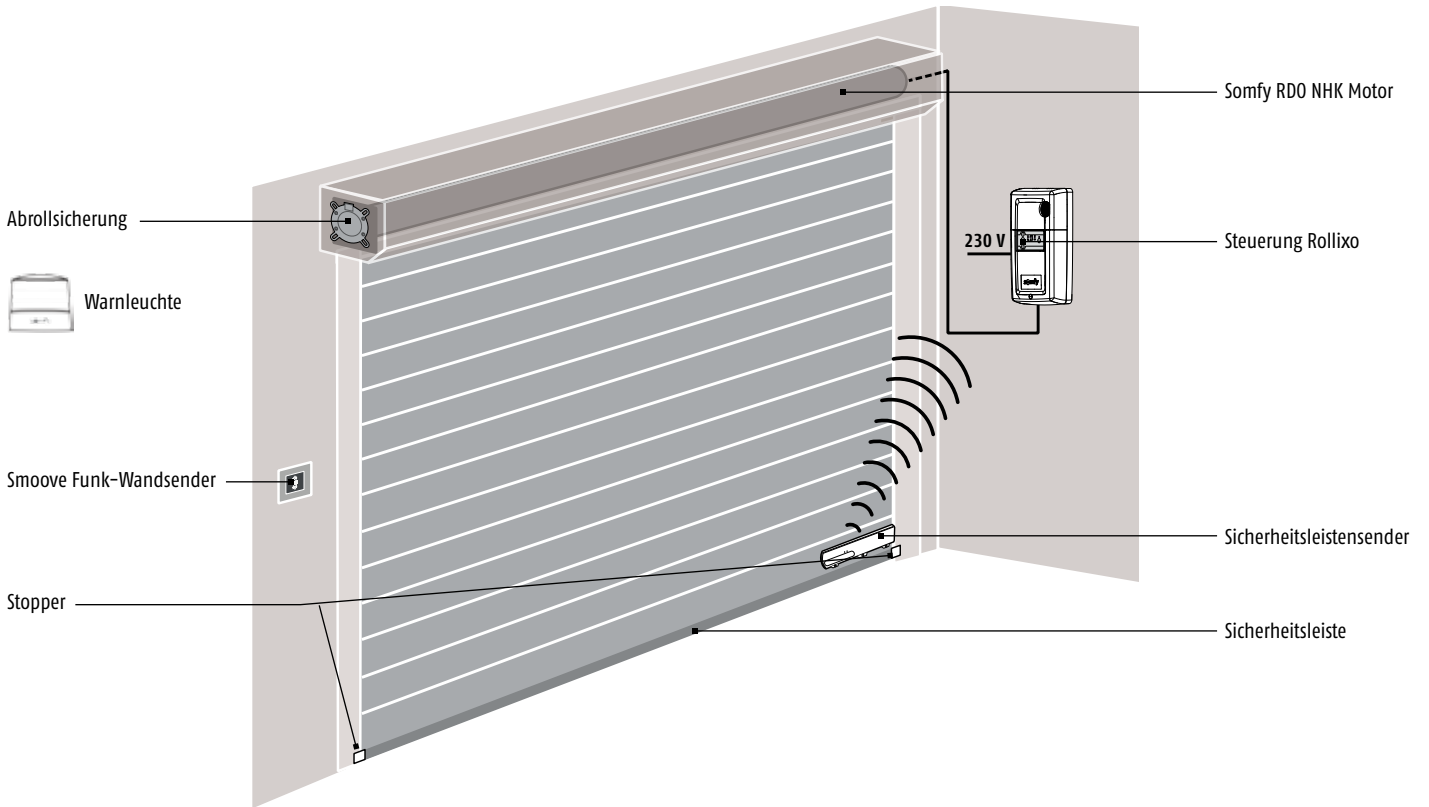

Universallösung für alle Anforderungen

- optische oder ohmsche Widerstandleiste
- Funk oder verdrahtet

Geeignet für alle Somfy Rolltor-Einsteckantriebe

...DIE IHNEN ZEIT UND ARBEIT SPART.

Rollixo Installation mit drahtloser Sicherheitsleiste