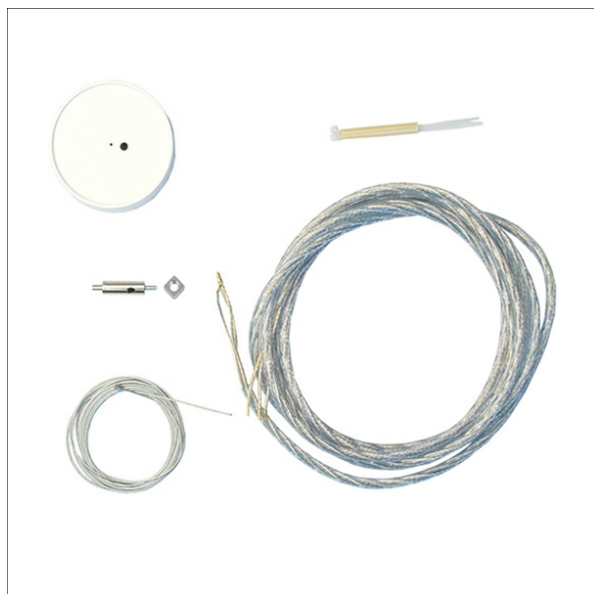

LK-Z 045.103.03

Beschreibung

- Drahtseilabhängung mit Einspeisung (1 Stück)
- höhenverstellbar
- weiße Deckendose aus ABS
- Befestigung von Drahtseilhalter mit Vierkantmutter in Profilvernut
- Anschlussleitung transparent (3-adrig, konfektioniert, Länge: 3000 mm)

Abmessungen / Gewichte

Länge	3000 mm
Nettogewicht	0.35 kg
Bruttogewicht	0.40 kg

Farbe	Artikelnummer	EAN
	652602	4043544612786