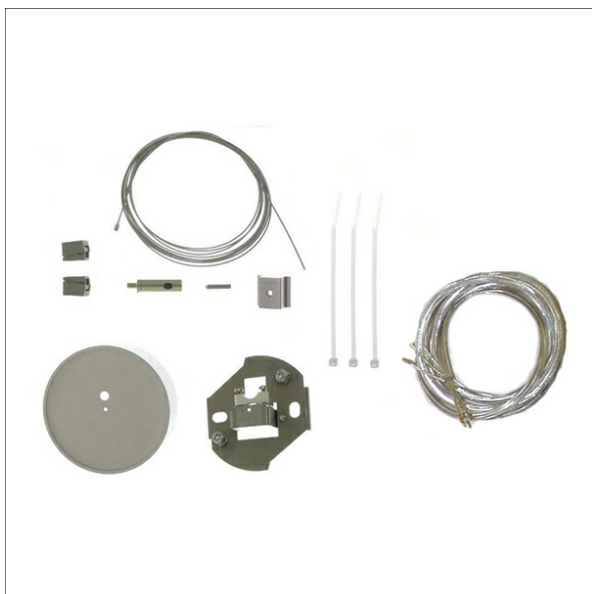

LK-Z 070.103.03/DIM

Beschreibung

- Drahtseilabhängung mit Einspeisung (1 Stück) für DALI
- höhenverstellbar
- weiße Deckendose aus ABS
- Deckendose für Schraubmontage, Befestigung in Profilvernagelung über Aluminium-Aufhängeschieber
- Anschlussleitung transparent (5-adrig, konfektioniert, Länge: 3000 mm)

Abmessungen / Gewichte

Länge	3000 mm
Nettogewicht	0.48 kg
Bruttogewicht	0.52 kg

Farbe	Artikelnummer	EAN
	652152	4043544608451