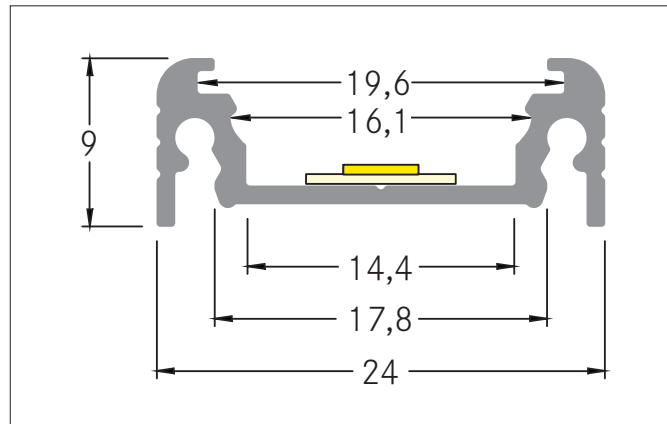

Komplett-Set Anbau-Profil 2000 mm

Artikel-Nr. 53902070

Licht.
Für Generationen.

Ausschreibungstext

Komplett-Set Anbau-Profil 2000 mm, weiß. Montageart: Anbauprofil, Material: Aluminium / PMMA / Stahl / Kunststoff, Abmessung Profil: L: 2.000 mm x B: 24 mm x H: 9 mm

Produktvorteile

- Eine Artikelnummer für Profil, Abdeckung und Montagezubehör.
- Schnelle Auftragsabwicklung.
- Unkomplizierte Produktauswahl.
- Passendes Zubehör im Lieferumfang.

Artikeldaten	
Artikel-Nr.	53902070
GTIN	4251433913344
Kurzbeschreibung	Komplett-Set Anbau-Profil 2000 mm
Material	Aluminium / PMMA / Stahl / Kunststoff
Farbe	weiß
Transmissionsgrad	70 %
Länge	2.000 mm
Breite	24 mm
Aufbauhöhe	9 mm
Nettogewicht	0,390 kg

Komplett-Set Anbau-Profil 2000 mm

Artikel-Nr. 53902070

Licht.
Für Generationen.

Logistische Daten	
Bruttogewicht	0,62 kg
Länge Verpackung	2.020 mm
Breite Verpackung	30 mm
Höhe Verpackung	30 mm
Hinweis	Bitte beachten Sie, dass sich die Werkstoffe Aluminium und PMMA bzw. PC bei Temperaturänderungen unterschiedlich ausdehnen können! Bei einer Temperaturänderung von 10°C beträgt der Ausdehnungskoeffizient bei Aluminium ca. 0,7mm pro Meter, bei Kunststoff ca. 1,5mm pro Meter. Dies ist kein Mangel am Produkt, hierbei handelt es sich um einen normalen physikalischen Vorgang.
Entsorgung am Ende der Lebensdauer	Das Produkt darf nicht mit dem Hausmüll entsorgt werden. Sie sind verpflichtet, solche Elektro-Altgeräte separat zu entsorgen. Informieren Sie sich bitte bei Ihrer Kommune über die Möglichkeiten der geregelten Entsorgung. Mit der getrennten Entsorgung führen Sie die Altgeräte dem Recycling oder anderen Formen der Wiederverwertung zu. Sie helfen damit zu vermeiden, dass u. U. belastende Stoffe in die Umwelt gelangen.