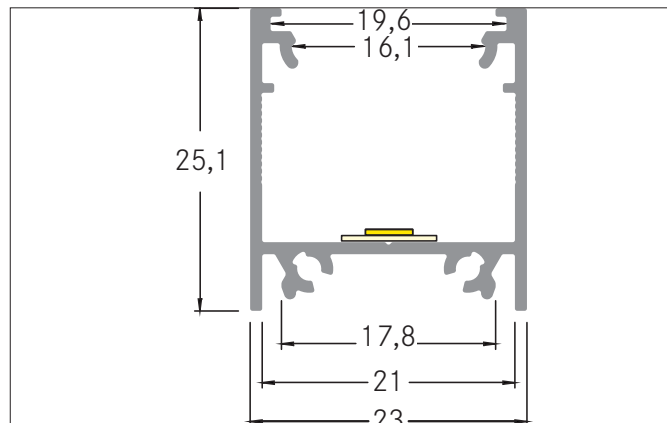

**Komplett-Set Anbau-Profil 1000 mm**

Artikel-Nr. 53921070

Licht.  
Für Generationen.

**Ausschreibungstext**

Komplett-Set Anbau-Profil 1000 mm. Montageart: Anbauprofil, Material: Aluminium / PMMA / Stahl / Kunststoff, Abmessung Profil: L: 1.000 mm x B: 23 mm x H: 25,1 mm

**Produktvorteile**

- Eine Artikelnummer für Profil, Abdeckung und Montagezubehör.
- Schnelle Auftragsabwicklung.
- Unkomplizierte Produktauswahl.
- Passendes Zubehör im Lieferumfang.

Artikeldaten	
Artikel-Nr.	53921070
GTIN	4251433919735
Kurzbeschreibung	Komplett-Set Anbau-Profil 1000 mm
Material	Aluminium / PMMA / Stahl / Kunststoff
Transmissionsgrad	70 %
Länge	1.000 mm
Breite	23 mm
Aufbauhöhe	25,1 mm
Nettogewicht	0,356 kg

**Komplett-Set Anbau-Profil 1000 mm**

Artikel-Nr. 53921070

Licht.  
Für Generationen.

Logistische Daten	
Bruttogewicht	0,398 kg
Länge Verpackung	1.095 mm
Breite Verpackung	75 mm
Höhe Verpackung	75 mm
Hinweis	Bitte beachten Sie, dass sich die Werkstoffe Aluminium und PMMA bzw. PC bei Temperaturänderungen unterschiedlich ausdehnen können! Bei einer Temperaturänderung von 10°C beträgt der Ausdehnungskoeffizient bei Aluminium ca. 0,7mm pro Meter, bei Kunststoff ca. 1,5mm pro Meter. Dies ist kein Mangel am Produkt, hierbei handelt es sich um einen normalen physikalischen Vorgang.
Entsorgung am Ende der Lebensdauer	Das Produkt darf nicht mit dem Hausmüll entsorgt werden. Sie sind verpflichtet, solche Elektro-Altgeräte separat zu entsorgen. Informieren Sie sich bitte bei Ihrer Kommune über die Möglichkeiten der geregelten Entsorgung. Mit der getrennten Entsorgung führen Sie die Altgeräte dem Recycling oder anderen Formen der Wiederverwertung zu. Sie helfen damit zu vermeiden, dass u. U. belastende Stoffe in die Umwelt gelangen.