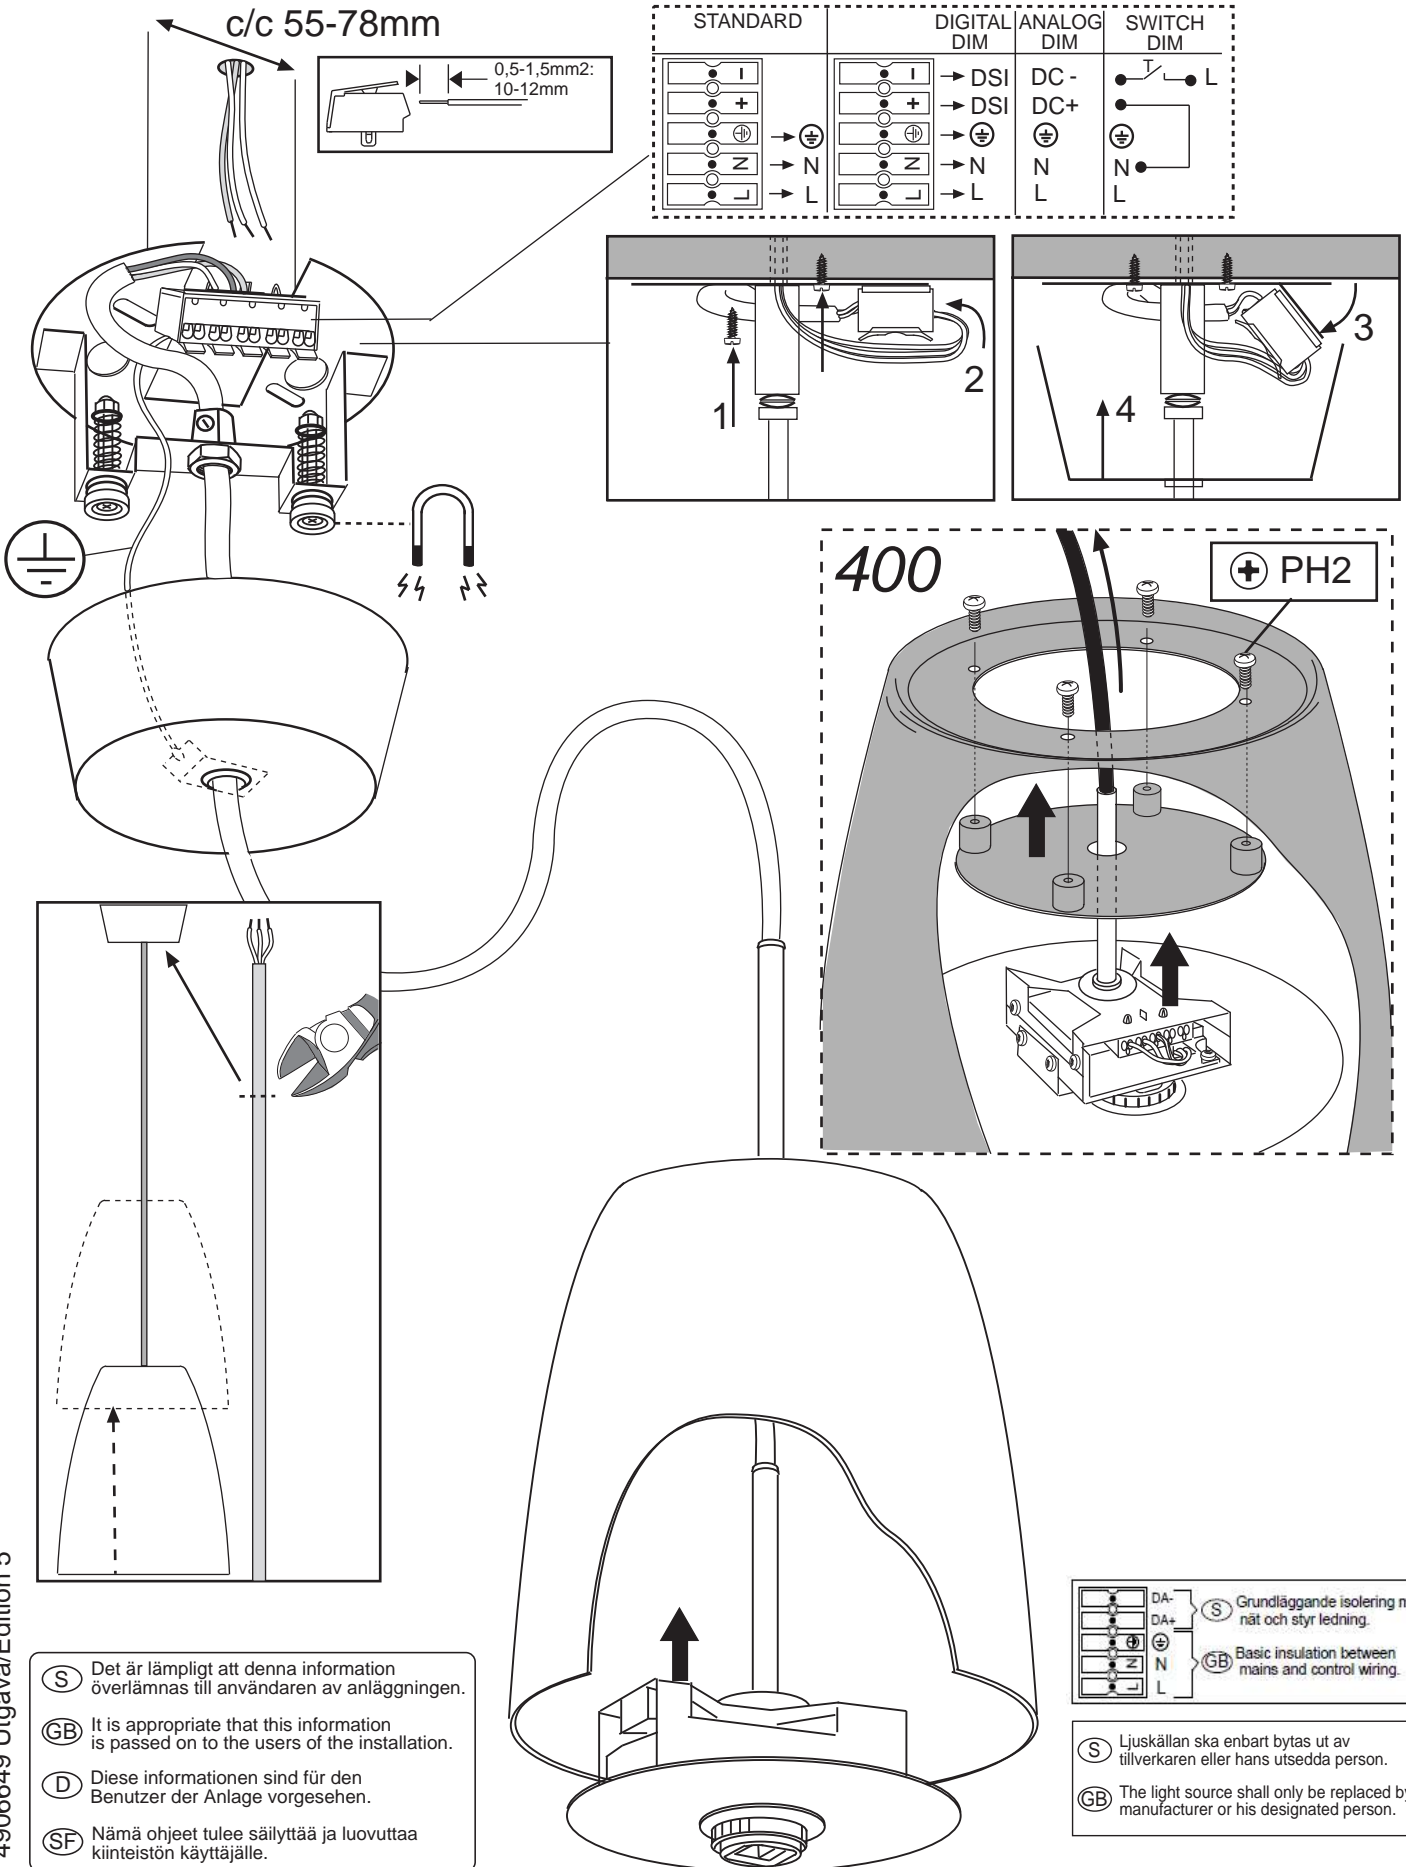

FAGERHULT

SE - 566 80 Habo

Terso 250 400

- Ljuskällan ska enbart bytas ut av tillverkaren eller hans utsedda person.
- The light source shall only be replaced by the manufacturer or his designated person.