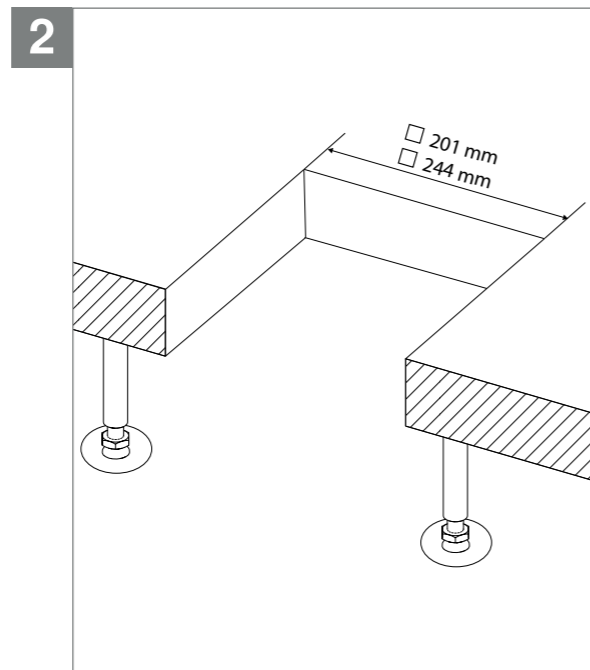

RKSN

OBO
BETTERMANN

HU Négyzetes kazetta kábelkivezetővel és szintezhető lábakkal RKSN
Szerelési útmutató

PL Kwadratowa kaseta z wyjściem przewodu i regulowanymi nóżkami RKSN
Instrukcja montażu

OBO Bettermann Holding GmbH & Co. KG
P.O. Box 1120
58694 Menden
GERMANY

Kundenservice Deutschland
Tel.: +49 23 71 78 99 - 20 00
Fax: +49 23 71 78 99 - 25 00

www.obo-bettermann.com

Building Connections