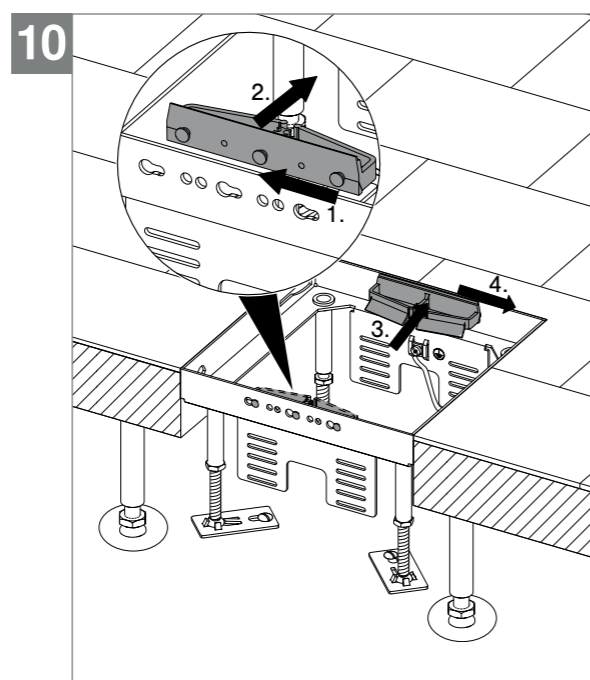

RKSN

OBO
BETTERMANN

DE Quadratische Kassette mit Schnurauslass und
Nivellierfüßen RKSN
Montageanleitung

EN Square cassette with cord outlet and height
adjustment feet RKSN
Mounting instructions

ES Unidad portamecanismos cuadrada con salida
de cable y patas de nivelación RKSN
Instrucciones de montaje

Building Connections

RKSN

OBO
BETTERMANN

RU Квадратная кассетная рамка RKSN с кабельным выводом и регулируемыми опорами
Инструкция по монтажу

FR Cassette carrée avec sortie de cordon et pieds de nivellement RKSN
Instructions de montage