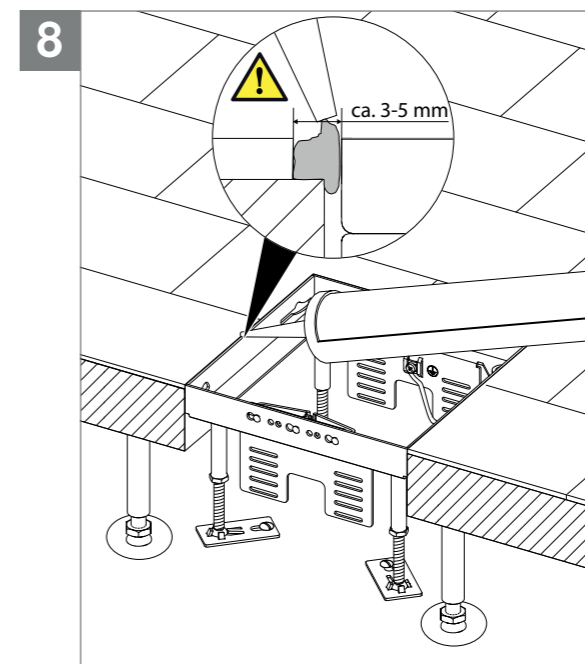

RKSN

OBO
BETTERMANN

RU Квадратная кассетная рамка RKSN с кабельным выводом и регулируемыми опорами
Инструкция по монтажу

FR Cassette carrée avec sortie de cordon et pieds de nivellement RKSN
Instructions de montage

Installation
electrotechnical expertise

OBO Bettermann Holding GmbH & Co. KG
P.O. Box 1120
58694 Menden
GERMANY

Kundenservice Deutschland
Tel.: +49 23 71 78 99 - 20 00
Fax: +49 23 71 78 99 - 25 00

www.obo-bettermann.com

Building Connections