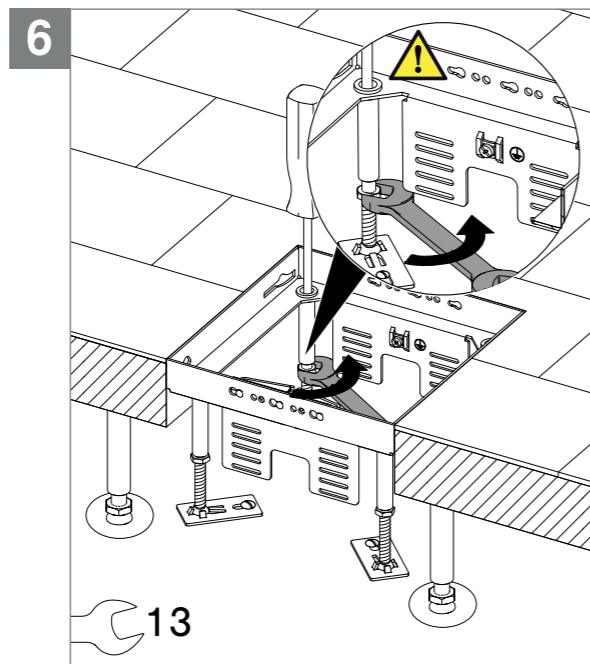

RKSN

OBO
BETTERMANN

RU Квадратная кассетная рамка RKSN с кабельным выводом и регулируемыми опорами
Инструкция по монтажу

FR Cassette carrée avec sortie de cordon et pieds de nivellement RKSN
Instructions de montage

Installation
electrotechnical expertise

OBO Bettermann Holding GmbH & Co. KG
P.O. Box 1120
58694 Menden
GERMANY

Kundenservice Deutschland
Tel.: +49 23 71 78 99 - 20 00
Fax: +49 23 71 78 99 - 25 00

www.obo-bettermann.com

Building Connections