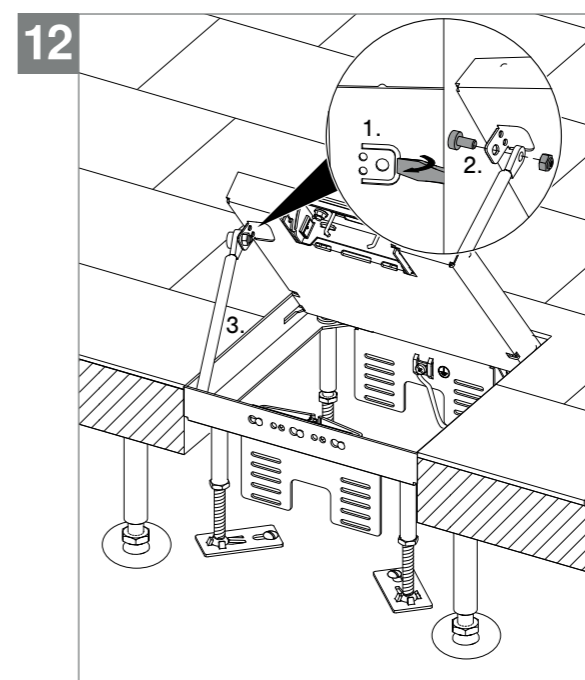

RKSN

OBO
BETTERMANN

DE Quadratische Kassette mit Schnurauslass und
Nivellierfüßen RKSN
Montageanleitung

EN Square cassette with cord outlet and height
adjustment feet RKSN
Mounting instructions

ES Unidad portamecanismos cuadrada con salida
de cable y patas de nivelación RKSN
Instrucciones de montaje

Building Connections

RKSN

OBO
BETTERMANN

RU Квадратная кассетная рамка RKSN с кабельным выводом и регулируемыми опорами
Инструкция по монтажу

FR Cassette carrée avec sortie de cordon et pieds de nivellement RKSN
Instructions de montage