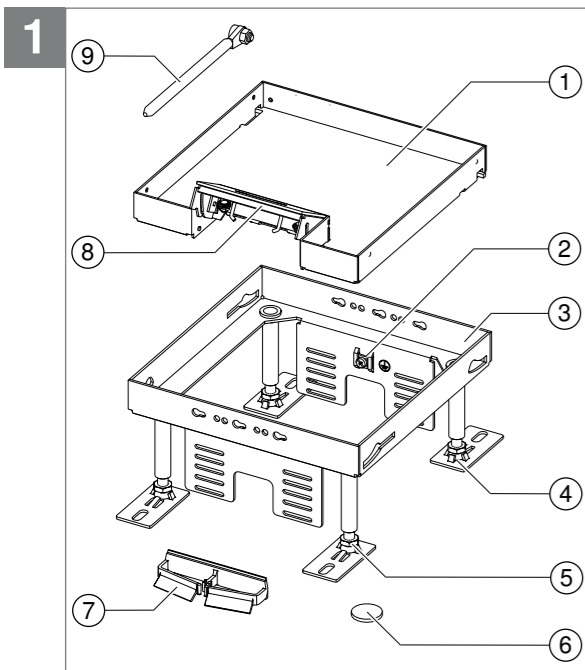

RKSN

OBO
BETTERMANN

DE Quadratische Kassette mit Schnurauslass und
Nivellierfüßen RKSN
Montageanleitung

EN Square cassette with cord outlet and height
adjustment feet RKSN
Mounting instructions

ES Unidad portamecanismos cuadrada con salida
de cable y patas de nivelación RKSN
Instrucciones de montaje

Building Connections

RKSN

OBO
BETTERMANN

RU Квадратная кассетная рамка RKSN с кабельным выводом и регулируемыми опорами
Инструкция по монтажу

FR Cassette carrée avec sortie de cordon et pieds de nivellement RKSN
Instructions de montage