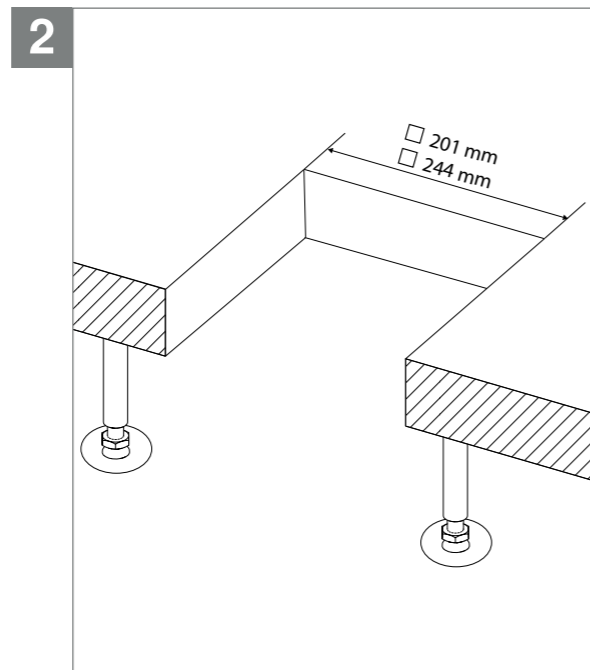

RKSN

OBO
BETTERMANN

RU Квадратная кассетная рамка RKSN с кабельным выводом и регулируемыми опорами
Инструкция по монтажу

FR Cassette carrée avec sortie de cordon et pieds de nivellement RKSN
Instructions de montage

Installation
electrotechnical expertise

OBO Bettermann Holding GmbH & Co. KG
P.O. Box 1120
58694 Menden
GERMANY

Kundenservice Deutschland
Tel.: +49 23 71 78 99 - 20 00
Fax: +49 23 71 78 99 - 25 00

www.obo-bettermann.com

Building Connections