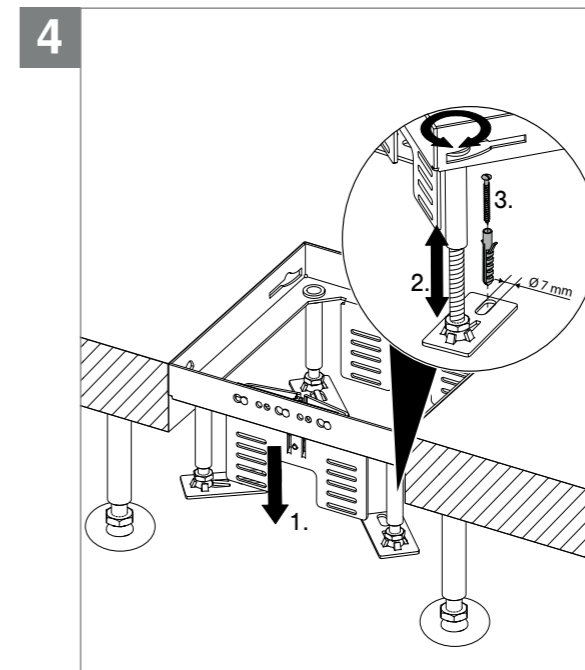

RKSN

OBO
BETTERMANN

RU Квадратная кассетная рамка RKSN с кабельным выводом и регулируемыми опорами
Инструкция по монтажу

FR Cassette carrée avec sortie de cordon et pieds de nivellement RKSN
Instructions de montage

Installation
electrotechnical expertise

OBO Bettermann Holding GmbH & Co. KG
P.O. Box 1120
58694 Menden
GERMANY

Kundenservice Deutschland
Tel.: +49 23 71 78 99 - 20 00
Fax: +49 23 71 78 99 - 25 00

www.obo-bettermann.com

Building Connections