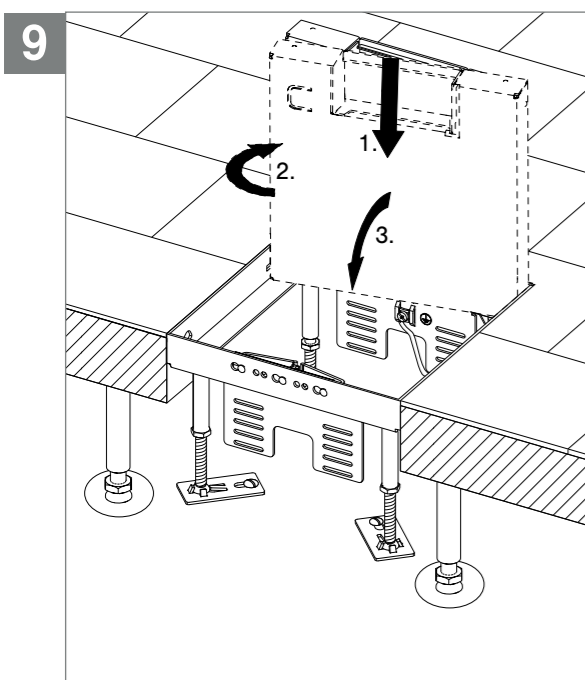

RKSN

OBO
BETTERMANN

RU Квадратная кассетная рамка RKSN с кабельным выводом и регулируемыми опорами
Инструкция по монтажу

FR Cassette carrée avec sortie de cordon et pieds de nivellement RKSN
Instructions de montage

Installation
electrotechnical expertise

OBO Bettermann Holding GmbH & Co. KG
P.O. Box 1120
58694 Menden
GERMANY

Kundenservice Deutschland
Tel.: +49 23 71 78 99 - 20 00
Fax: +49 23 71 78 99 - 25 00

www.obo-bettermann.com

Building Connections