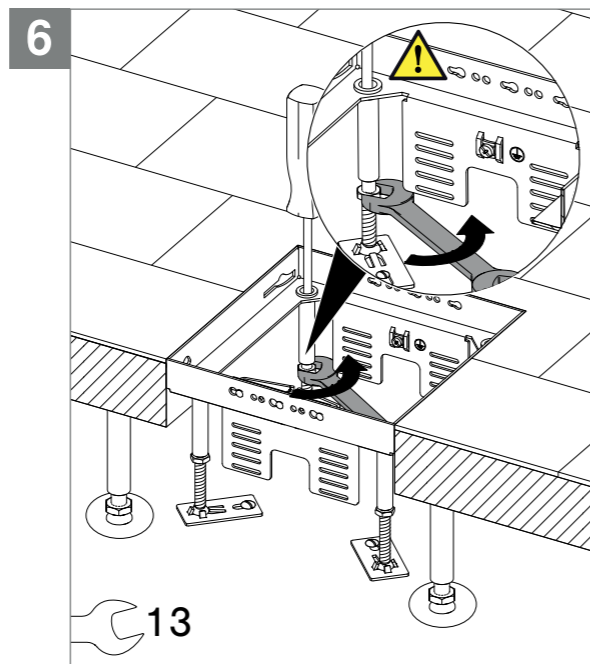

RKSN

OBO
BETTERMANN

HU Négyzetes kazetta kábelkivezetővel és szintezhető lábakkal RKSN
Szerelési útmutató

PL Kwadratowa kaseta z wyjściem przewodu i regulowanymi nóżkami RKSN
Instrukcja montażu

OBO Bettermann Holding GmbH & Co. KG
P.O. Box 1120
58694 Menden
GERMANY

Kundenservice Deutschland
Tel.: +49 23 71 78 99 - 20 00
Fax: +49 23 71 78 99 - 25 00

www.obo-bettermann.com

Building Connections