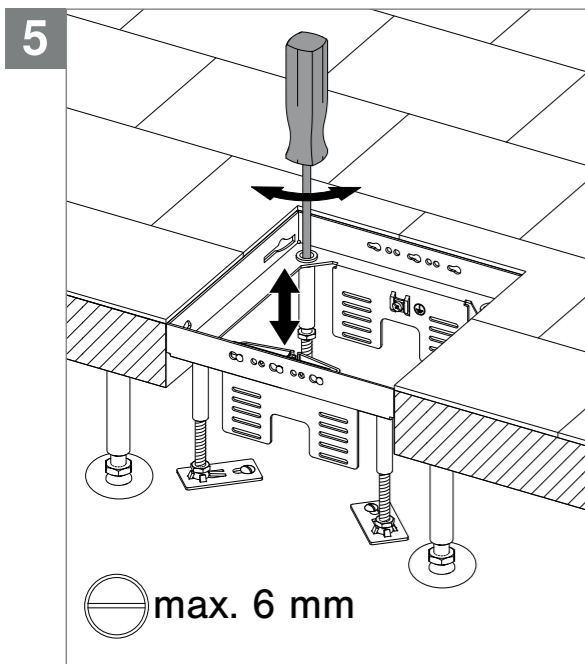

RKSN

OBO
BETTERMANN

RU Квадратная кассетная рамка RKSN с кабельным выводом и регулируемыми опорами
Инструкция по монтажу

FR Cassette carrée avec sortie de cordon et pieds de nivellement RKSN
Instructions de montage

Installation
electrotechnical expertise

OBO Bettermann Holding GmbH & Co. KG
P.O. Box 1120
58694 Menden
GERMANY

Kundenservice Deutschland
Tel.: +49 23 71 78 99 - 20 00
Fax: +49 23 71 78 99 - 25 00

www.obo-bettermann.com

Building Connections