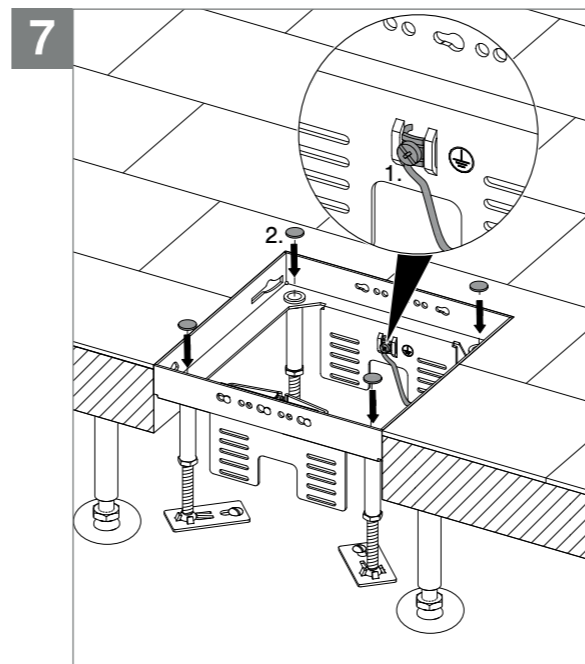

RKSN

OBO
BETTERMANN

HU Négyzetes kazetta kábelkivezetővel és szintezhető lábakkal RKSN
Szerelési útmutató

PL Kwadratowa kaseta z wyjściem przewodu i regulowanymi nóżkami RKSN
Instrukcja montażu

OBO Bettermann Holding GmbH & Co. KG
P.O. Box 1120
58694 Menden
GERMANY

Kundenservice Deutschland
Tel.: +49 23 71 78 99 - 20 00
Fax: +49 23 71 78 99 - 25 00

www.obo-bettermann.com

Building Connections