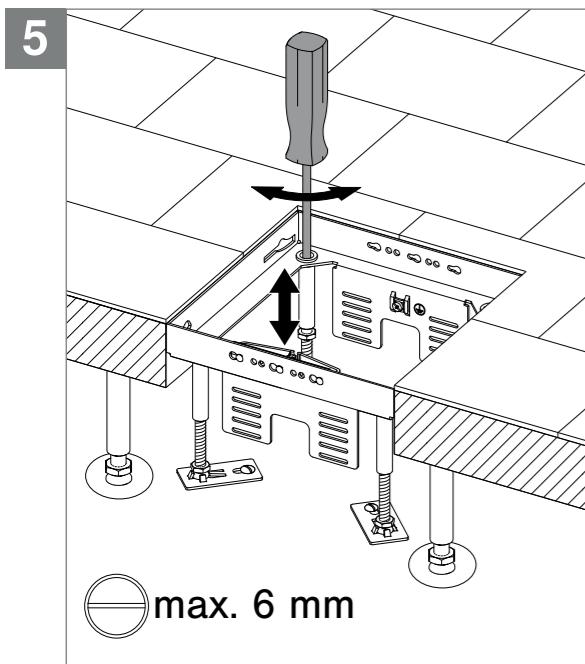

RKSN

OBO
BETTERMANN

HU Négyzetes kazetta kábelkivezetővel és szintezhető lábakkal RKSN
Szerelési útmutató

PL Kwadratowa kaseta z wyjściem przewodu i regulowanymi nóżkami RKSN
Instrukcja montażu

OBO Bettermann Holding GmbH & Co. KG
P.O. Box 1120
58694 Menden
GERMANY

Kundenservice Deutschland
Tel.: +49 23 71 78 99 - 20 00
Fax: +49 23 71 78 99 - 25 00

www.obo-bettermann.com

Building Connections