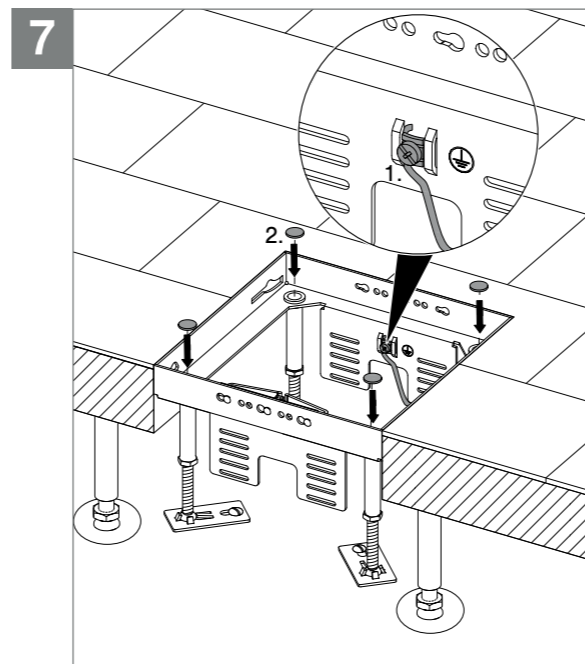

RKSN

OBO
BETTERMANN

DE Quadratische Kassette mit Schnurauslass und
Nivellierfüßen RKSN
Montageanleitung

EN Square cassette with cord outlet and height
adjustment feet RKSN
Mounting instructions

ES Unidad portamecanismos cuadrada con salida
de cable y patas de nivelación RKSN
Instrucciones de montaje

Building Connections

RKSN

OBO
BETTERMANN

RU Квадратная кассетная рамка RKSN с кабельным выводом и регулируемыми опорами
Инструкция по монтажу

FR Cassette carrée avec sortie de cordon et pieds de nivellement RKSN
Instructions de montage