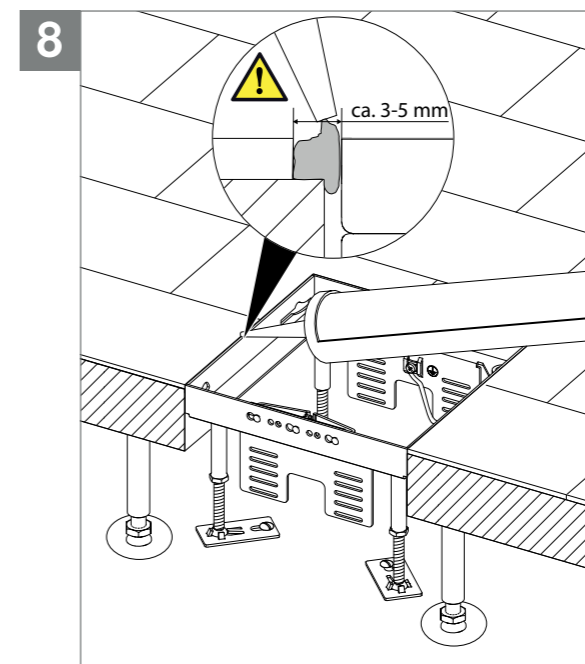

RKSN

OBO
BETTERMANN

HU Négyzetes kazetta kábelkivezetővel és szintezhető lábakkal RKSN
Szerelési útmutató

PL Kwadratowa kaseta z wyjściem przewodu i regulowanymi nóżkami RKSN
Instrukcja montażu

OBO Bettermann Holding GmbH & Co. KG
P.O. Box 1120
58694 Menden
GERMANY

Kundenservice Deutschland
Tel.: +49 23 71 78 99 - 20 00
Fax: +49 23 71 78 99 - 25 00

www.obo-bettermann.com

Building Connections