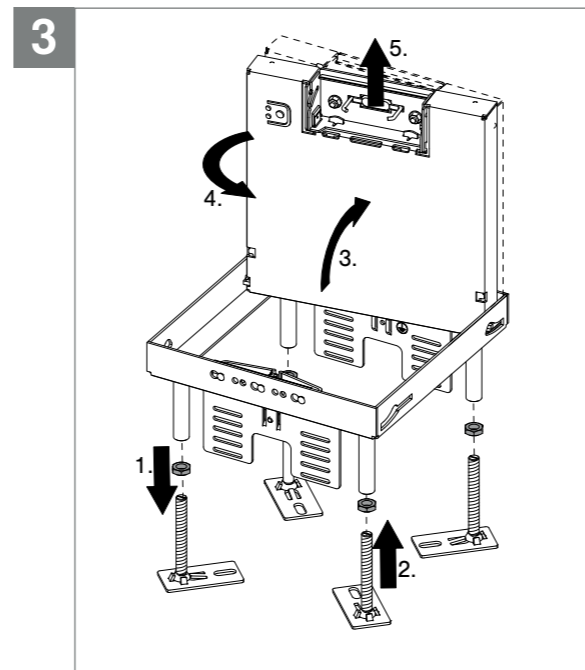

RKSN

OBO
BETTERMANN

DE Quadratische Kassette mit Schnurauslass und
Nivellierfüßen RKSN
Montageanleitung

EN Square cassette with cord outlet and height
adjustment feet RKSN
Mounting instructions

ES Unidad portamecanismos cuadrada con salida
de cable y patas de nivelación RKSN
Instrucciones de montaje

Building Connections

RKSN

OBO
BETTERMANN

RU Квадратная кассетная рамка RKSN с кабельным выводом и регулируемыми опорами
Инструкция по монтажу

FR Cassette carrée avec sortie de cordon et pieds de nivellement RKSN
Instructions de montage