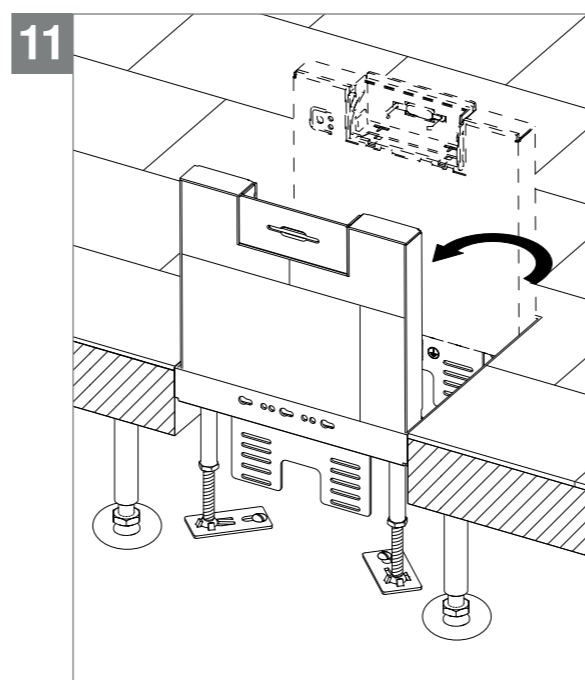

RKSN

OBO
BETTERMANN

DE Quadratische Kassette mit Schnurauslass und
Nivellierfüßen RKSN
Montageanleitung

EN Square cassette with cord outlet and height
adjustment feet RKSN
Mounting instructions

ES Unidad portamecanismos cuadrada con salida
de cable y patas de nivelación RKSN
Instrucciones de montaje

Building Connections

RKSN

OBO
BETTERMANN

RU Квадратная кассетная рамка RKSN с кабельным выводом и регулируемыми опорами
Инструкция по монтажу

FR Cassette carrée avec sortie de cordon et pieds de nivellement RKSN
Instructions de montage