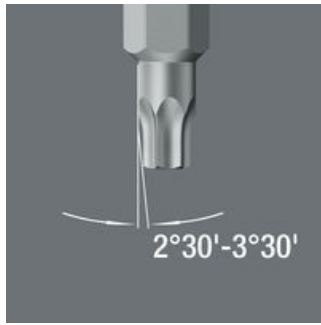

- Für Innen TORX® Schrauben
- Zähhart, für den universellen Einsatz
- 1/4" Sechskant-Antrieb (Wera Anschluss-Reihe 1)
- Passend für Bosch, Fein, Holz-Her, Lecreux, Metabo
- Verhindert vorzeitigen Bruch der Abtriebsspitze

Hochwertige Bits für Innen TORX® Schrauben. Durch konischen Profilverlauf wird ein Klemmeffekt ermöglicht, der die TORX® Schraube sicher auf dem Bit hält. Zähhart, für den universellen Einsatz. 1/4"-Sechskant, passend für Halter nach DIN ISO 1173-D 6,3.

## TORX® Wedge

Durch einen konischen TORX® Profilverlauf wird ein besserer Sitz in der Schraube erzielt. Bei einer großen Eindringtiefe wird ein Klemmeffekt ermöglicht.