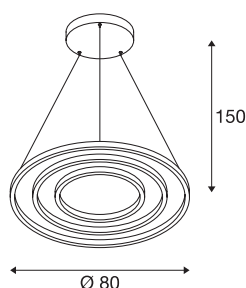

ONE TRIPLE DALI

Indoor LED Pendelleuchte, weiß, 3000/4000K

Reduziert, modern und elegant zieht das Design der ONE Leuchtenfamilie alle Blicke auf sich. Dabei sind die kreisrunden Leuchten durch ihre zu erwartende LED Lebensdauer von 30.000 Stunden auch noch äußerst nachhaltig. Auch die ONE TRIPLE DALI Indoor LED Pendelleuchte weiß sorgt für ein besonders angenehmes, DALI dimmbares Licht, das bei der Höhe einstellbar ist. Der hohe CRI über 90 sorgt für eine optimale Farbwiedergabe. Dabei eignet sich die wartungsarme Leuchte für die Hotellerie und Gastronomie wie auch für Wohnräume gleichermaßen. Wann lassen Sie sich von den Vorteilen der SLV Indoor-Leuchten begeistern?

TECHNISCHE DATEN

Art. Nr.	1002914
IP Code	IP 20
Montage	Aufbau
Montagedetails	Decke
Dimmbar	Ja
Technologie der Dimmung	DALI 2
Primäre Nennspannung	220-240V ~50/60Hz
Sekundär Strom / Spannung	1700 mA
Schutzklasse	I
Wattage	64 W
minimale Umgebungstemperatur	-25 °C
maximale Umgebungstemperatur	50 °C
Bemessungs-Bereitschaftsleistung	0.2 W
Höhe Einschaltstrom	50 A
Dauer Einschaltstrom	209 µs
Stroboskop-Effekt (SVM)	0.05
Lumen	4040/4200 lm
Lichtfarbtemperatur	3000/4000 Kelvin
Farbe	weiß
CRI	90
LXXBXX Daten	L70B50
Lebensdauer	30000 h

Lichtquelle

916474	
916461	

Risikogruppe	1
Höhe	3 cm
Durchmesser	80 cm
Pendellänge	300 cm
Nettogewicht	4.666 kg
Bruttogewicht	7.116 kg
BIG WHITE Seite	189