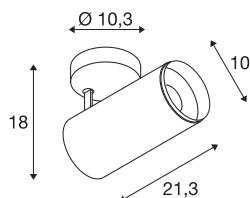

NUMINOS® SPOT DALI L

Indoor LED Deckenaufbauleuchte weiß/schwarz
3000K 36°

NUMINOS ist das perfekt aufeinander abgestimmte Leuchtensystem von SLV, das Funktion, Design und Technik vereint. So können Sie mit unterschiedlichen Down- und Spotlights Tausend lichtgestalterische Möglichkeiten erleben. Auch mit der NUMINOS® SPOT DALI L Indoor Deckenaufbauleuchte LED, die mit bester Verarbeitungs- und Lichtqualität überzeugt. Mit dem Spotlight entscheiden Sie sich für die punktuelle Beleuchtung oder für eine hochwertige Ausleuchtung größerer Flächen. Die Deckeneinbauleuchte überzeugt mit einer Leistungsaufnahme von 28 Watt, Lichtstrom von 2340 Lumen, Farbtemperatur von 3000 Kelvin und einem Farbwiedergabeindex von 90. Die einfache Installation ist dann nur noch Formsache. Wann entscheiden Sie sich für NUMINOS von SLV – die modulare Vielfalt erwartet Sie.

TECHNISCHE DATEN

Art. Nr.	1004591
Dreh- oder Schwenkbar	rotary bar and tiltable
Montage	Aufbau
Montagedetails	Decke
Dimmbar	Ja
Technologie der Dimmung	DALI
Primäre Nennspannung	220-240V ~50/60Hz
Sekundär Strom / Spannung	700 mA
Schutzklasse	I
Wattage	28 W
minimale Umgebungstemperatur	-20 °C
maximale Umgebungstemperatur	30 °C
Anzahl Leuchten an LS B16A	35
Anzahl Leuchten an LS C16A	60
Höhe Einschaltstrom	30 A
Dauer Einschaltstrom	2 µs
Lumen	2340 lm
Lichtfarbtemperatur	3000 Kelvin
Abstrahlwinkel	36 °
Farbe	weiß
CRI	90
UGR ≤	13

Lichtquelle

791822	
--------	---

Zubehör

1006169	NUMINOS L , Frontring weiß
---------	----------------------------

LXXBXX Daten	L80B50
Lebensdauer	50000 h
Lichtstärkeverteilung	rotationssymmetrisch
Lichtaustritt	direkt
Risikogruppe	1
Länge	21.3 cm
Höhe	18 cm
Durchmesser	10 cm
Nettogewicht	1.15 kg
Bruttogewicht	1.5 kg
BIG WHITE Seite	101