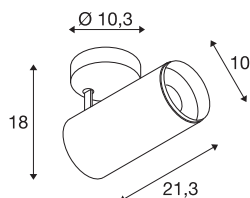

NUMINOS® SPOT DALI L

Indoor LED Deckenaufbauleuchte schwarz/schwarz
2700K 24°

NUMINOS ist das optimal aufeinander abgestimmte Leuchtensystem von SLV, das Funktion, Design und Technik vereint. Die verschiedenen Down- und Spotlights machen Tausend lichtgestalterische Optionen möglich. Wie mit dem NUMINOS® SPOT DALI L Indoor Deckenaufbauleuchte LED, die durch ihre hochwertige Verarbeitungs- und Lichtqualität besticht. Das Spotlight ist perfekt für die gezielte Akzentbeleuchtung oder auch Ausleuchtung größerer Flächen geeignet. Die Deckeneinbauleuchte überzeugt mit einer Leistungsaufnahme von 28 Watt, Lichtstrom von 2440 Lumen, Farbtemperatur von 2700 Kelvin und einem Farbwiedergabeindex von 90. Die Montage erledigen Sie dann im Handumdrehen. Wann entscheiden Sie sich für NUMINOS von SLV – die modulare Vielfalt erwartet Sie.

TECHNISCHE DATEN

Art. Nr.	1004578
Dreh- oder Schwenkbar	rotary bar and tiltable
Montage	Aufbau
Montagedetails	Decke
Dimmbar	Ja
Technologie der Dimmung	DALI
Primäre Nennspannung	220-240V ~50/60Hz
Sekundär Strom / Spannung	700 mA
Schutzklasse	I
Wattage	28 W
minimale Umgebungstemperatur	-20 °C
maximale Umgebungstemperatur	30 °C
Anzahl Leuchten an LS B16A	35
Anzahl Leuchten an LS C16A	60
Höhe Einschaltstrom	30 A
Dauer Einschaltstrom	2 µs
Lumen	2440 lm
Lichtfarbtemperatur	2700 Kelvin
Abstrahlwinkel	24 °
Farbe	schwarz
CRI	90
UGR ≤	19

Lichtquelle

791800	
--------	-----------------------------------------------------------------------------------

Zubehör

1006169	NUMINOS L , Frontring weiß
---------	----------------------------

LXXBXX Daten	L80B50
Lebensdauer	50000 h
Lichtstärkeverteilung	rotationssymmetrisch
Lichtaustritt	direkt
Risikogruppe	1
Länge	21.3 cm
Höhe	18 cm
Durchmesser	10 cm
Nettogewicht	1.15 kg
Bruttogewicht	1.5 kg
BIG WHITE Seite	101