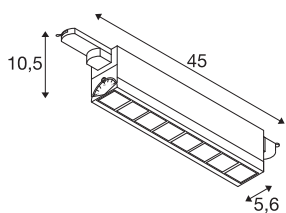

TECHNISCHE DATEN

Art. Nr.	1004691
Anzahl unterschiedliche Lichtauslässe	1
Dreh- oder Schwenkbar	tiltable
IP Code	IP20
Montagedetails	Schiene Decke, Schiene Wand
Dimmbar	Ja
Technologie der Dimmung	DALI
Primäre Nennspannung	220-240V ~50/60Hz
Sekundär Strom / Spannung	350 mA
Schutzklasse	I
Wattage	26 W
minimale Umgebungstemperatur	-30 °C
maximale Umgebungstemperatur	40 °C
Bemessungs-Bereitschaftsleistung	0.29 W
Anzahl Leuchten an LS B16A	43
Anzahl Leuchten an LS C16A	63
Stroboskop-Effekt (SVM)	0
Lumen	2700 lm
Lichtfarbtemperatur	3000 Kelvin
Abstrahlwinkel	75 °
Farbe	weiß
CRI	90

Lichtquelle

916350	
--------	---

UGR \leq	25
LXXBXX Daten	L90B20
Lebensdauer	50000 h
Lichtaustritt	direkt
Risikogruppe	1
Länge	45 cm
Breite	5.6 cm
Höhe	10.5 cm
Nettogewicht	1.248 kg
Bruttogewicht	1.511 kg
BIG WHITE Seite	533