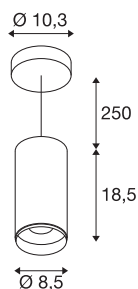

NUMINOS® PD DALI M

Indoor LED Pendelleuchte schwarz/schwarz 3000K 36°

Das NUMINOS Leuchtensystem von SLV vereint Funktion, Design und Technik auf perfekte Art und Weise. Mit verschiedenen Down- und Spotlights erleben Sie Tausend lichtgestalterische Möglichkeiten. Wie mit dem NUMINOS® PD DALI M Pendelleuchte, die durch ihre hochwertige Verarbeitungs- und Lichtqualität besticht. So gestalten Sie eine hochwertige Ausleuchtung größerer Flächen oder setzen das Spotlight für die punktuelle Beleuchtung ein. Die Deckeneinbauleuchte überzeugt mit einer Leistungsaufnahme von 20,1 Watt, Lichtstrom von 1970 Lumen, Farbtemperatur von 3000 Kelvin und einem Farbwiedergabeindex von 90. Die Installation gestaltet sich dann im Handumdrehen. Wann entscheiden Sie sich für NUMINOS von SLV – die modulare Vielfalt erwartet Sie.

TECHNISCHE DATEN

Art. Nr.	1004539
Montage	Aufbau
Montagedetails	Decke, Decke mit Zubehör
Dimmbar	Ja
Technologie der Dimmung	DALI
Primäre Nennspannung	220-240V ~50/60Hz
Sekundär Strom / Spannung	500 mA
Schutzklasse	I
Wattage	20.1 W
minimale Umgebungstemperatur	-20 °C
maximale Umgebungstemperatur	30 °C
Anzahl Leuchten an LS B16A	8
Anzahl Leuchten an LS C16A	16
Höhe Einschaltstrom	10 A
Dauer Einschaltstrom	30 µs
Lumen	1970 lm
Lichtfarbtemperatur	3000 Kelvin
Abstrahlwinkel	36 °
Farbe	schwarz
CRI	90
UGR ≤	13
LXXBXX Daten	L80B50

Lichtquelle

791822	
--------	---

Zubehör

1006168	NUMINOS M , Frontring weiß
---------	----------------------------

Lebensdauer	50000 h
Risikogruppe	1
Höhe	18.5 cm
Durchmesser	8.5 cm
Pendellänge	250 cm
Nettogewicht	1.138 kg
Bruttogewicht	1.387 kg
BIG WHITE Seite	108