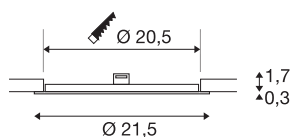

TECHNISCHE DATEN

Art. Nr.	1004696
IP Code	IP 20
Montage	Einbau
Montagedetails	Decke
Sekundär Strom / Spannung	500 mA
Schutzklasse	III
Wattage	13 W
Betriebswirkungsgrad (LOR)	0,72
Lumen	1300 lm
Lichtfarbtemperatur	4000 Kelvin
Abstrahlwinkel	110 °
Farbe	weiß
CRI	90
Lebensdauer	50000 h
Risikogruppe	1
Höhe	2 cm
Durchmesser	21.5 cm
Nettogewicht	0.304 kg
Bruttogewicht	0.385 kg
Ausschnittsform	rund
Einbautiefe	3 cm
Einbaudurchmesser	20.5 cm