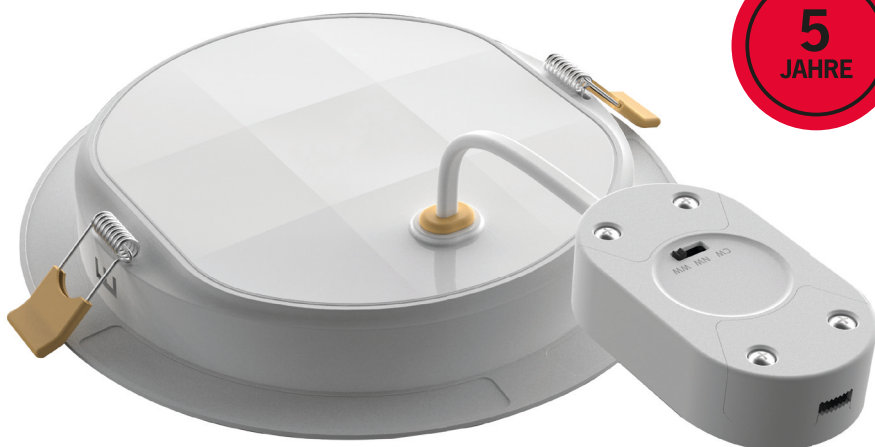

## Anbaugehäuse f. 12 W LED Slim Downlight

### Leistungsmerkmale

Das passende Anbaugehäuse für die 12 W LED Slim Downlight Variante der Marke RED

## Anbaugehäuse f. 12W LED Slim Downlight