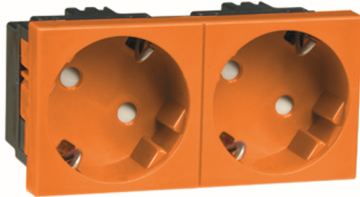

**Concept 45 Steckdose SCHUKO 2f. , orange
erhöhter Berührungsschutz, 33 Grad**

PRODUKT DATENBLATT

Mit erhöhtem Berührungsschutz	Ja
Frequenz	50-60Hz
Nennspannung	250V
Halogenfrei	Ja
Nennstrom	16A
Ausführung	SCHUKO
Anschlussart	Steckklemme
Farbe	orange
Montageart	Geräteeinbaukanal
Befestigungsart	Befestigung mit Schraube
Werkstoff	Kunststoff
Werkstoffgüte	Thermoplast
Oberfläche	unbehandelt
Geeignet für Schutzart (IP)	IP20

**Concept 45 Steckdose SCHUKO 2f. , orange
erhöhter Berührungsschutz, 33 Grad**

Einbausteckdose SCHUKO Concept 45
mit Steckklemmen, 2-polig, 16 A 250 V,
mit Verbindungsklemmen nach VDE 0620,
2fach, 33° schräg,
erhöhter Berührungsschutz gemäß VDE 0620.