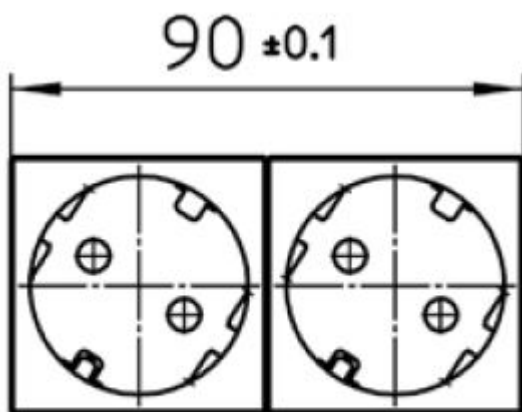

**Concept 45 Steckdose SCHUKO 2f. , orange
erhöhter Berührungsschutz, 33 Grad**

PRODUKT DATENBLATT

Mit erhöhtem Berührungsschutz	Ja
Frequenz	50-60Hz
Nennspannung	250V
Halogenfrei	Ja
Nennstrom	16A
Ausführung	SCHUKO
Anschlussart	Steckklemme
Farbe	orange
Montageart	Geräteeinbaukanal
Befestigungsart	Befestigung mit Schraube
Werkstoff	Kunststoff
Werkstoffgüte	Thermoplast
Oberfläche	unbehandelt
Geeignet für Schutzart (IP)	IP20

**Concept 45 Steckdose SCHUKO 2f. , orange
erhöhter Berührungsschutz, 33 Grad**

Einbausteckdose SCHUKO Concept 45
mit Steckklemmen, 2-polig, 16 A 250 V,
mit Verbindungsklemmen nach VDE 0620,
2fach, 33° schräg,
erhöhter Berührungsschutz gemäß VDE 0620.