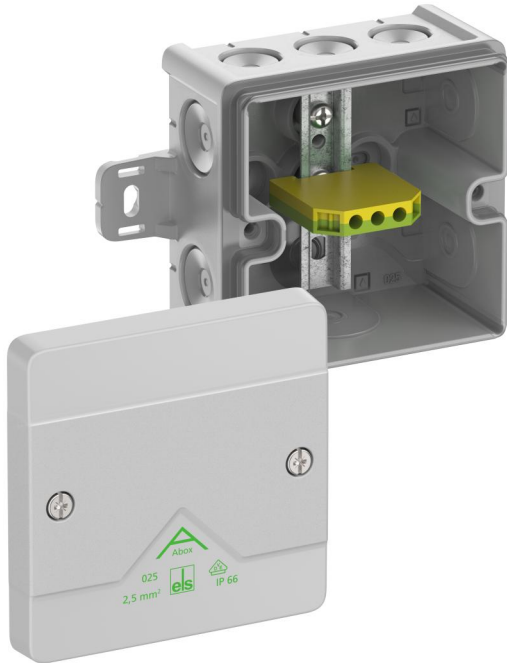

Abzweigkasten

Abox 025 AB-Pot

Abox 025 AB-Pot

Abzweigkasten

Artikelnummer: 80442701

Maße: 87 x 87 x 52 mm

Abzweigkasten, mit Schutzart IP66, Nennquerschnitt 2,5 mm², zertifiziert durch VDE (DIN EN 60670-1/-22 (VDE 0606-1/-22)), DLG (Ammoniakbeständigkeit), selbstdichtende, weiche Einführungsmembranen, M16/M20, Dichtbereich 4 - 16 mm, (1 rückseitig, 8 seitlich), außenliegende Befestigungsstellen, für Standardinstallationen im Innenbereich und geschütztem Außenbereich

grau, U_i=690 V AC, mit 1 x PE Reihenklemme 4² auf Normschiene 15mm

Produkteigenschaften

elektrische Eigenschaften

Bemessungsisolationsspannung AC:	690 V
Bemessungsisolationsspannung DC:	690 V
max. Leiterquerschnitt:	2,5 mm ²
Schutzklasse:	II
Schutzart:	IP66
Klemmenart:	ohne

Farben

Farbe Unterteil:	grau
Farbe Oberteil:	grau

Abmessungen

Breite:	87 mm
Länge:	87 mm
Höhe:	52 mm
Innenlänge:	75 mm
Innenbreite:	75 mm
Innenhöhe:	37 mm

Materialeigenschaften

UV-beständig:	ja
halogenfrei:	ja
Brennbarkeitsklasse nach UL94:	HB
Glühdrahtfestigkeit nach EN 60695-2-11:	750 °C
Industriequalität:	nein

mechanische Eigenschaften

für Dichtbereich min:	4 mm
für Dichtbereich max:	16 mm
Schlagfestigkeit:	IK07

mechanische Eigenschaften

plombierbar:	ja
Drehmoment der Deckelschraube:	1.2 Nm
Befestigungsart (auf der Wand):	Wand-/Deckenmontage
Befestigung:	außenliegende Befestigungsstellen