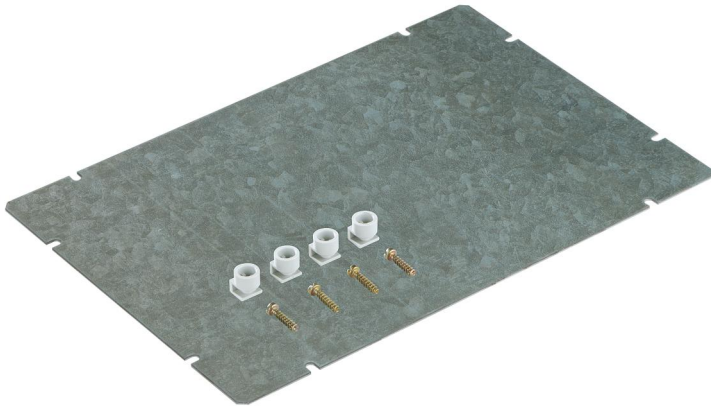

Montageplatte
GMS 3

GMS 3

Montageplatte

Artikelnummer: 07100301

Maße: 260 x 380 x 2 mm

Montageplatte, Stahlblech, verzinkt, Stärke 2 mm,
mit Befestigungsset

Produkteigenschaften

Abmessungen

Breite:	260 mm
Länge:	380 mm
Höhe:	2 mm

Materialeigenschaften

Industriequalität:	nein
--------------------	------