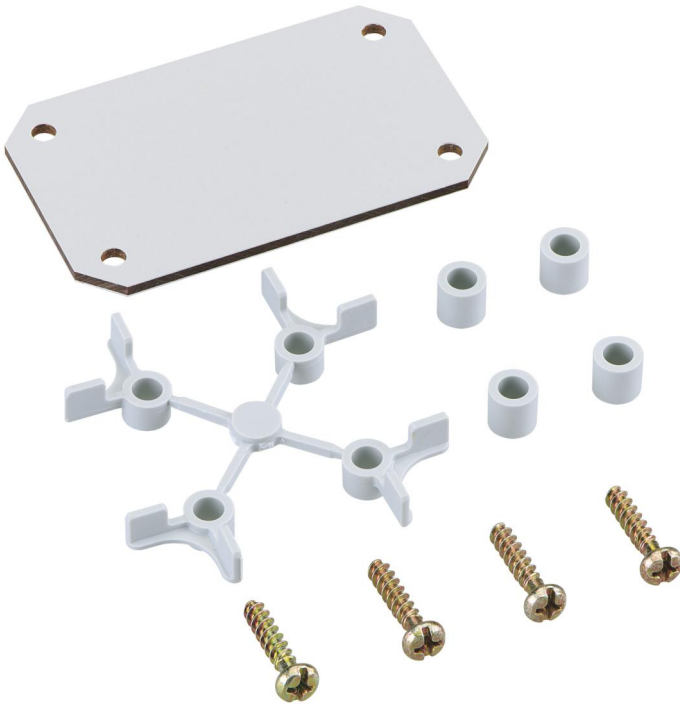

Montageplatte

TK MPI-1309

TK MPI-1309

Montageplatte

Artikelnummer: 19500901

Maße: 110 x 74 x 2,5 mm

Montageplatte aus melaminkaschiertem Isolierstoff,
Stärke 2,5 mm, inkl. Befestigungsschrauben und
Distanzhaltern, grau

TK PS / TK PC 1309