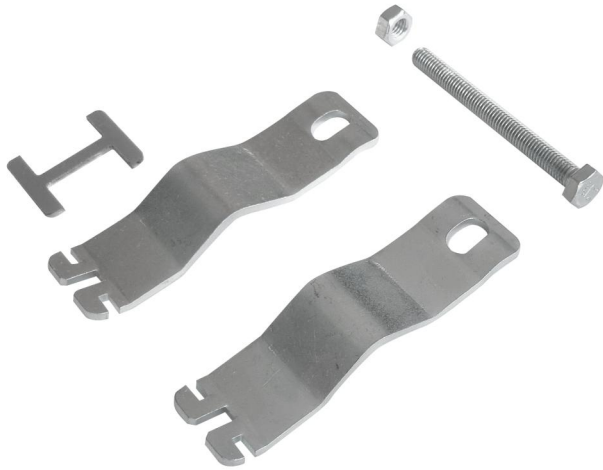

## **GZS 75**

#### **Zugentlastung**

Artikelnummer: 07307501

Maße: 170 x 120 x 10 mm

Kabelzugentlastung für Kabeleinführungen GKE 32 und GKE 43, für Leitungen bis Ø 75 mm

**Zusatzschelle für GKZ 3 und GKZ 4**

---

### Abmessungen

Breite:	170 mm
Länge:	120 mm
Höhe:	10 mm