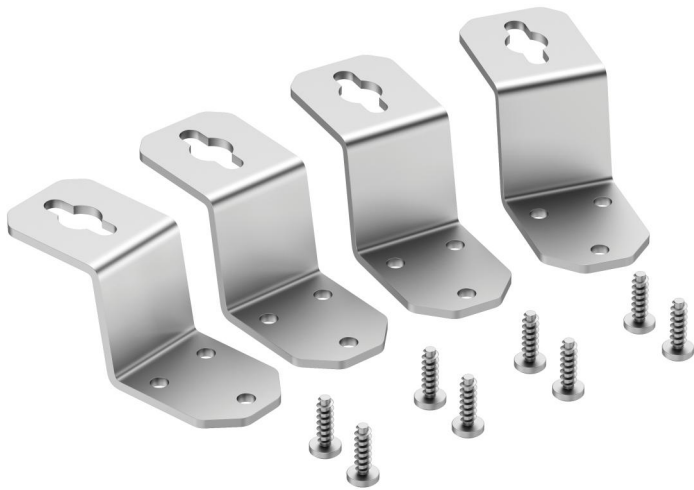

Außenbefestigungslasche

GEOS ABL-40/ES

GEOS ABL-40/ES

Außenbefestigungslasche

Artikelnummer: 72007601

Maße: 35 x 90 x 38,5 mm

Außenbefestigungslaschen-Set aus Edelstahl V4A,
Montage im Winkel 0° oder 90° möglich, Set = 4
Stück

Wandabstand 40 mm

Produkteigenschaften

Farben

Farbe Zubehör:	sonstige
----------------	----------

Abmessungen

Breite:	35 mm
---------	-------

Länge:	90 mm
--------	-------

Höhe:	38.5 mm
-------	---------