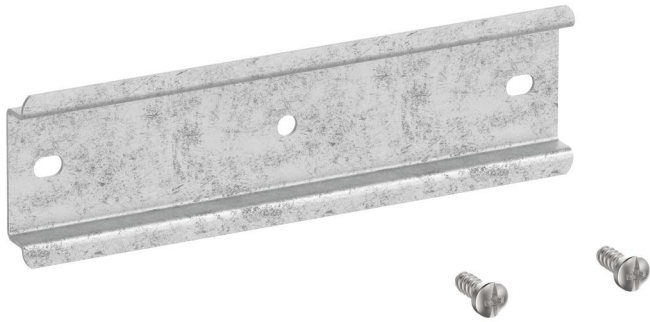

Normschiene

Abox 100 NS35

Abox 100 NS35

Normschiene

Artikelnummer: 89531001

Maße: 35 x 120 x 7,5 mm

Normschiene nach DIN EN 60715, 35 x 7,5 mm, inkl. Befestigungsschrauben. Für die Montage in Abzweigkästen Abox / Abox Pro ab 2024.

für Abox / Abox Pro 100

Produkteigenschaften

Farben

Farbe Zubehör:	sonstige
----------------	----------

Abmessungen

Breite:	35 mm
---------	-------

Länge:	120 mm
--------	--------

Höhe:	7.5 mm
-------	--------

Materialeigenschaften

Industriequalität:	nein
--------------------	------

mechanische Eigenschaften

Art des Zubehörs:	Normschiene
-------------------	-------------

Werkstoff

Material Zubehör:	Stahl
-------------------	-------
