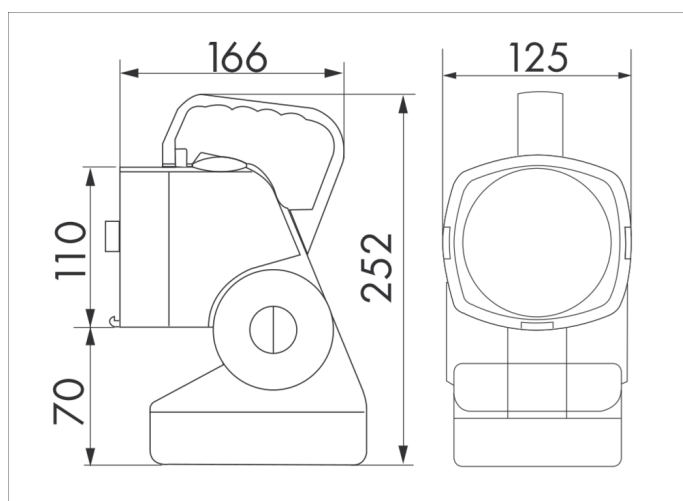

Akku:	NiMH 4,8 V 8500 mAh
Nennbetriebsdauer:	Hauptlicht: 3 h Sekundärlicht: 12 h Blinklicht: 24 h
Reichweite:	ca. 150 m (> 1 Lux)

Bestelldaten

Bezeichnung	Farbe	Artikel-Nummer
SAFETYLUX portable LED	grau, ähnlich RAL7035	93120

Bemaßung 93120