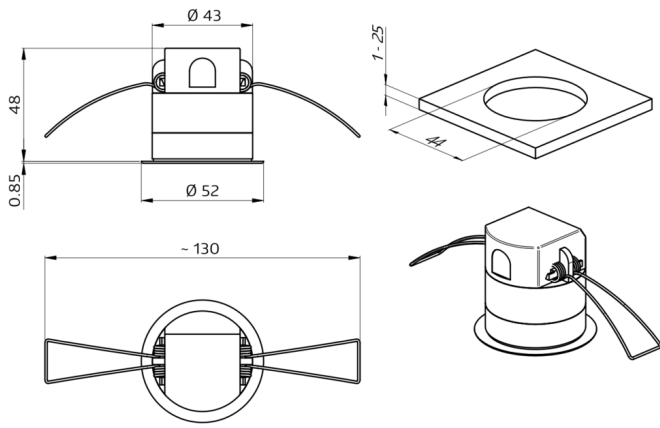

Technische Daten

Spannung: vom DALI-Bus, max. 22,5 V DC

Abmessungen:	Ø 52 x 48 mm
Parametrierung:	PBM-DALI-LINK-4W-BLE + Smartphone mit DALI-LINK App (iOS / Android)
Stromaufnahme:	4 mA
Typische Leistungsaufnahme:	0,1 W
Erfassungsbereich:	horizontal 360° (Deckenmontage)
Reichweite:	max. Ø 9 m quer max. Ø 6 m frontal max. Ø 3 m sitzende Tätigkeit
Überwachte Fläche bei tangentialer Bewegung:	63 m ² / 2,5 m Montagehöhe
Montagehöhe min./max./empfohlen:	2 m / 5 m / 2,5 m
Schutzart/-klasse:	IP20 / Klasse II
Umgebungstemperatur:	-25 °C bis +50 °C
Gehäuse:	Polycarbonat, UV-beständig
Anschlüsse und Kabel:	0,5 - 2,5 mm ² für eindrätige Leiter
Nachlaufzeit:	1 s - 120 min
Orientierungslicht:	5 - 100 % / 1 min - 120 min / ∞
Helligkeitssollwert:	10 - 2500 Lux

Bestelldaten

Bezeichnung	Farbe	Artikel-Nummer
PD11-DALI-LINK-FLAT-DE	weiß matt, ähnlich RAL9010	93068

Zubehör

Bezeichnung	Farbe	Artikel-Nummer
IR-PD-DALI-Mini	-	92112
UP-Adapter Set / PD11	weiß	92833
Abdeckring PD11 Ø 52 mm	schwarz glänzend, ähnlich RAL9011	92537
Abdeckring PD11 Ø 100 mm	weiß matt, ähnlich RAL9010	92692
Clip-Designrahmen eckig PD11-DE	weiß matt, ähnlich RAL9010	92994
Aufputzdose PD11	weiß	92121