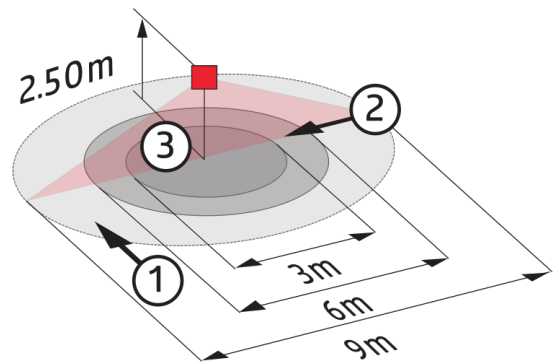

Technische Daten

Spannung: vom DALI-Bus, max. 22,5 V DC

Abmessungen:	Ø 52 x 48 mm
Parametrierung:	PBM-DALI-LINK-4W-BLE + Smartphone mit DALI-LINK App (iOS / Android)
Stromaufnahme:	4 mA
Typische Leistungsaufnahme:	0,1 W
Erfassungsbereich:	horizontal 360° (Deckenmontage)
Reichweite:	max. Ø 9 m quer max. Ø 6 m frontal max. Ø 3 m sitzende Tätigkeit
Überwachte Fläche bei tangentialer Bewegung:	63 m ² / 2,5 m Montagehöhe
Montagehöhe min./max./empfohlen:	2 m / 5 m / 2,5 m
Schutzart/-klasse:	IP20 / Klasse II
Umgebungstemperatur:	-25 °C bis +50 °C
Gehäuse:	Polycarbonat, UV-beständig
Anschlüsse und Kabel:	0,5 - 2,5 mm ² für eindrätige Leiter
Nachlaufzeit:	1 s - 120 min
Orientierungslicht:	5 - 100 % / 1 min - 120 min / ∞
Helligkeitssollwert:	10 - 2500 Lux

Bemaßung 93068

Reichweitendiagramm

- 1: Quer zum Melder gehen
- 2: Frontal auf den Melder zugehen
- 3: Sitzende Tätigkeit