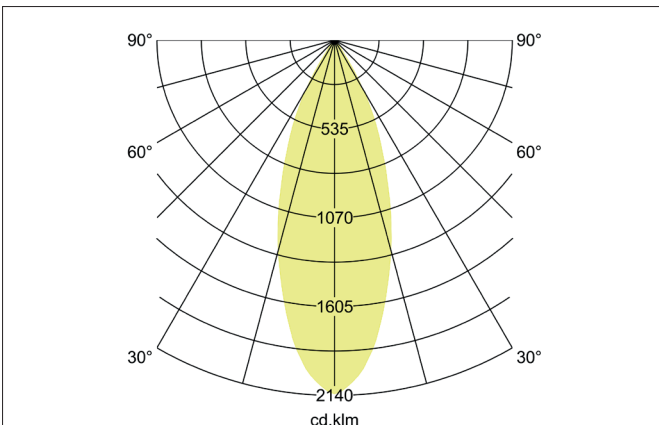

TRAXX MINI LED-Einbaustrahler, schaltbar
 Artikel-Nr. 88744163

Licht.
 Für Generationen.

Ausschreibungstext

Runder LED-Einbaustrahler, schaltbar, Deckenausschnitt Ø 92 mm, Einbautiefe 112 mm,, Gewicht 0,713 kg, mit rotationssymmetrisch tiefbreit-strahlender Lichtstärkeverteilung. Optimale Lichtverteilung durch eine Abdeckung Glas transparent., Bemessungslichtstrom 1.859 lm, Bemessungsleistung 1 x 15 W, Lichtfarbe warmweiß, ähnlichste Farbtemperatur (CCT) 3.000 K, allgemeiner Farbwiedergabeindex CRI > 90, Lebensdauer L80/B50 bei 25 °C: 50.000 h, Gehäusewerkstoff: Aluminium / Glas / Kunststoff, Farbe: struktursilber, zulässige Umgebungstemperatur (ta): -20 °C - +25 °C, Schutzklasse (EN 61140): II, Schutzart (DIN EN 60529): IP20.Mit elektronischem Betriebsgerät, schaltbar.

Artikeldaten	
Artikel-Nr.	88744163
GTIN	4251433972204
Serienname	TRAXX MINI
Kurzbeschreibung	LED-Einbaustrahler, schaltbar
Material	Aluminium / Glas / Kunststoff
Farbe	silber
Ausführung der Oberfläche	struktur
Form	rund
Einbaudurchmesser	92 mm
Einbautiefe	112 mm
Nettogewicht	0,713 kg

TRAXX MINI LED-Einbaustrahler, schaltbar

Artikel-Nr. 88744163

Licht.
Für Generationen.

Lichttechnik	
Farbtemperatur	3.000 K
Lichtfarbe	weiß
Lichtaustritt	direkt
Lichtstrom	1.859 lm
Systemeffizienz	124 lm/W
Farbwiedergabe	CRI > 90
Reflektor	hochglänzend
Abstrahlwinkel	40°
Lichtverteilung	symmetrisch