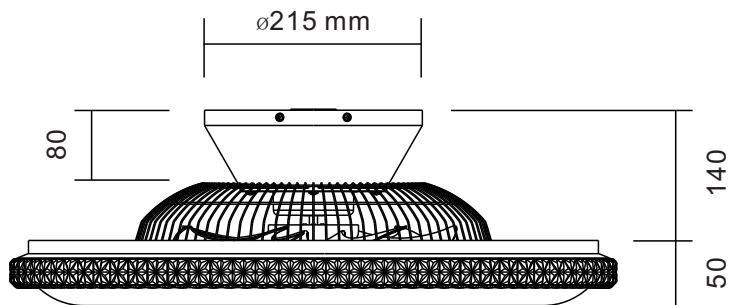

ø600 mm

R62412106