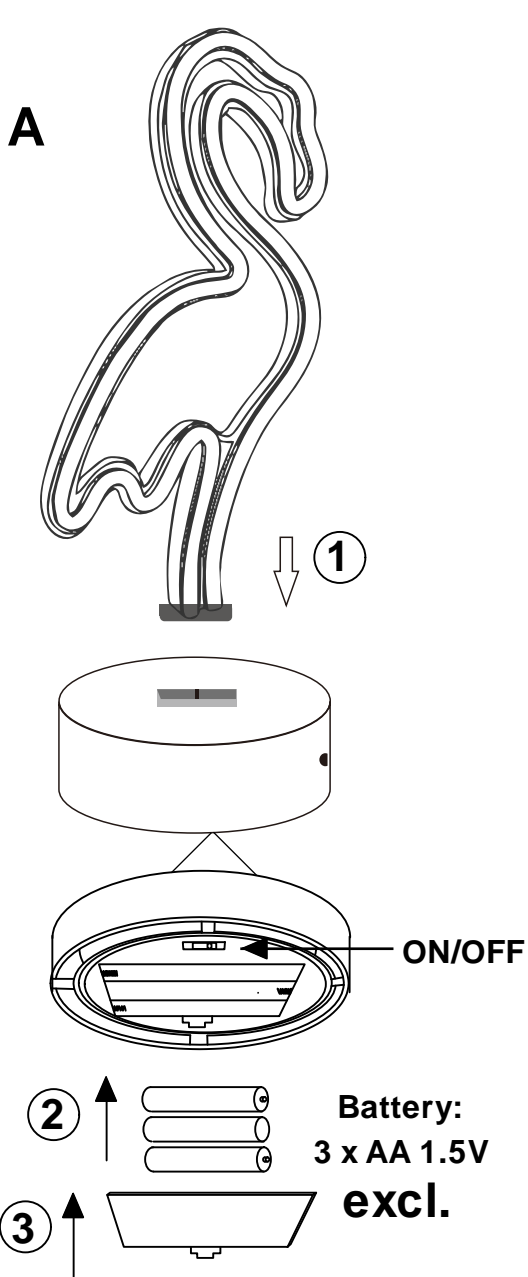

(SR) UPOZORENJE!

Prije početka montaže, pažljivo pročitajte sigurnosne upute!

(UK) ПОПЕРЕДЖЕННЯ!

Перед розбиранням, будь ласка, уважно прочитайте інструкції з техніки безпеки!

230V~50Hz, 1 x LED 1.5W

reality-leuchten.de/
R55240101