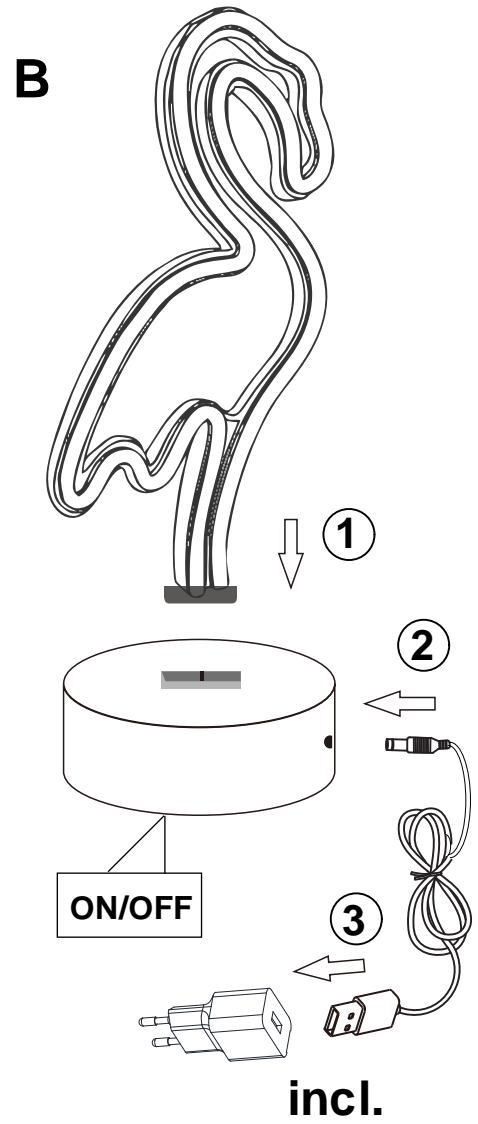

(SR) UPOZORENJE!

Prije početka montaže, pažljivo pročitajte sigurnosne upute!

(UK) ПОПЕРЕДЖЕННЯ!

Перед розбиранням, будь ласка, уважно прочитайте інструкції з техніки безпеки!

230V~50Hz, 1 x LED 1.5W

reality-leuchten.de/
R55240101