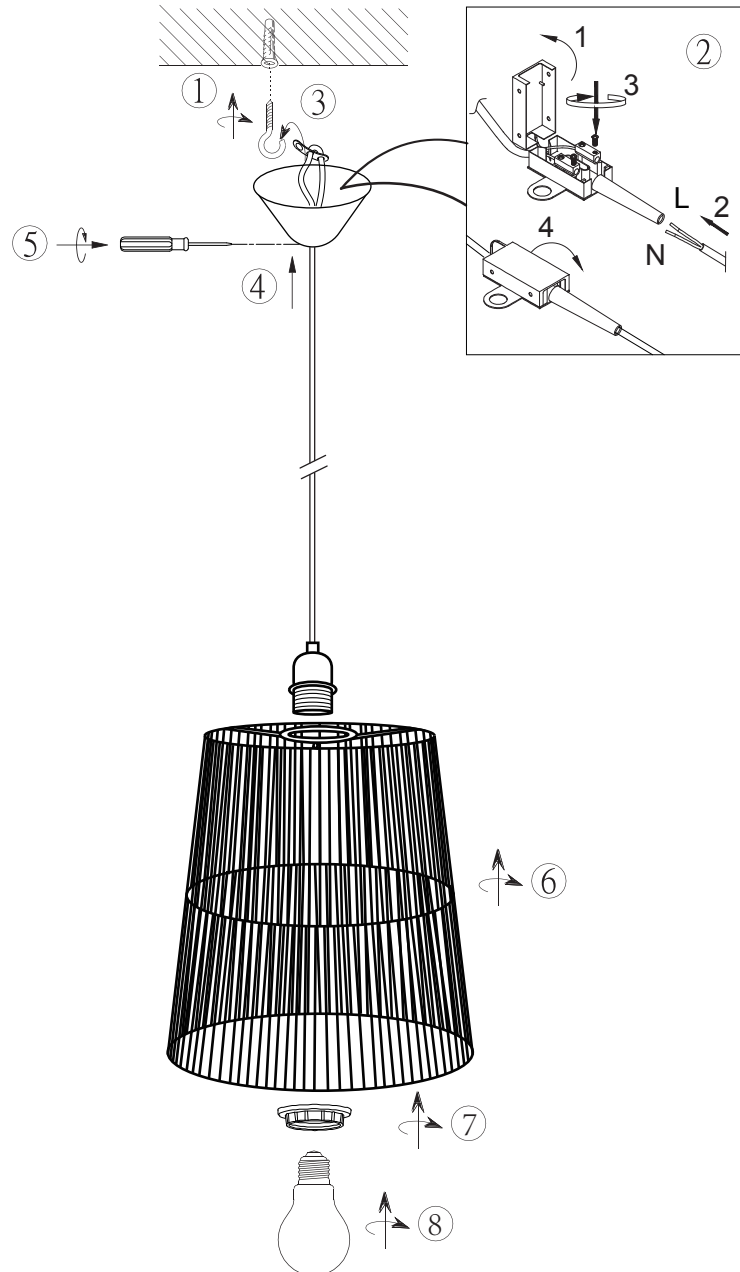

**(UK) ПОПЕРЕДЖЕННЯ!**

Перед розбиранням, будь ласка, уважно прочитайте інструкції з техніки безпеки!

**230V~50Hz**  
**1 x E27 max.10W**

**reality-leuchten.de/**  
**R31041026**