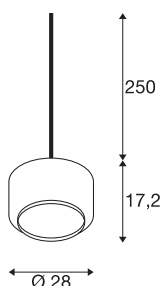

PANTILO 28

Indoor Pendelleuchte E27 chrom

Die PANTILO 28 Pendelleuchte hat eine zylindrisch Form und eine maximale Pendellänge von 250 Zentimetern. Mit ihrem zylindrischen Schirm aus verchromten hochwertigen Glas ist die PANTILO 28 schön anzusehen - besonders wenn dieser durch individuelle Zusammenstellung zur Leuchtenwolke kombiniert wird.

TECHNISCHE DATEN

Art. Nr.:	1003006
Fassung	E27
Anzahl Fassungen	1
Primäre Nennspannung	200-240V ~50/60Hz mA/V
Pendellänge	250 cm
Höhe	17.2 cm
Durchmesser	28 cm
Nettogewicht	0.958 kg
Bruttogewicht	2.039 kg
IP Code	IP 20
Schutzklasse	II
Montagedetails	Decke mit Zubehör
Wattage	15 W
Farbe	chrom
BIG WHITE Seite	162