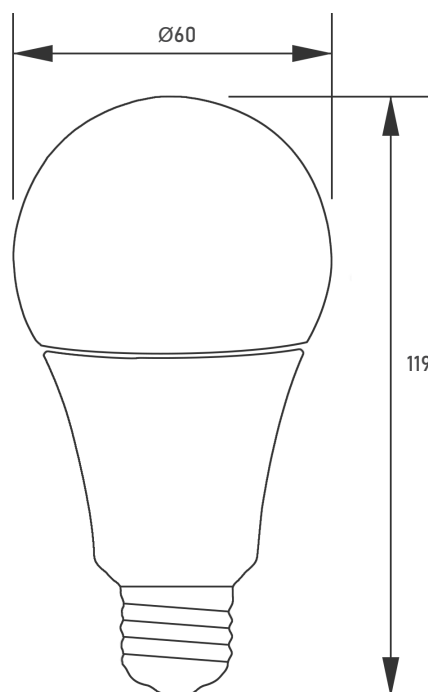

PRODUKTEIGENSCHAFTEN

Gehäusematerial	Korrosionsfreier Kunststoff
Gehäusefarbe	Weiß
Smart-Steuerung	Ja. WiFi mit APP (Smart Life, Light+Space)
Energieeffizienzklasse	G
Lebensdauer	>15.000 Std.
Maße	Ø60 H119
Gewicht	40g
Garantie	2 Jahre

PHOTOMETRISCHE DATEN

Lichtstrom	800 Lumen (bei 4000K Neutralweiß)
Lichtfarbe	von 2200K bis 6500K und in RGB einstellbar
CRI	>80
Flackerfrei	Ja

TECHNISCHE DATEN

Leistung	10W
Dimmbar	Ja, stufenlos

INSTALLATIONS DATEN

Sockel	E27
WLAN	2,4 GHz

ELEKTRISCHE DATEN

Anschlussspannung	AC230V
-------------------	--------

CE RoHS

ABMESSUNG

BESTELLUNG

	BEZEICHNUNG	ARTIKELNUMMER
LED-LEUCHTMITTEL SMART	SBB-10W-RGBAW 10W, 800lm, Lichtfarbe von 2200K bis 6500K und in RGB einstellbar, SMART-Steuerung	133535