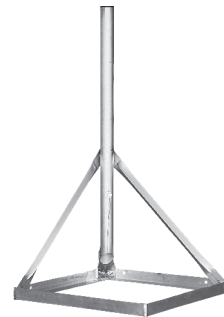

Aluminium Standfuß

ASF 100

- Rohr 50 mm
- Höhe 1000 mm
- zerlegbar
- poliert und eloxiert
- Gewicht 2080 g
- „Made in Germany“
- Artikel-Nr. 10606
- EAN-Code 4250157706065

Aluminium Balkonständer

ABS 100

- Alu-Balkonständer
- Rohr 50 mm
- Höhe 1000 mm
- passend für Betonplatte 500 x 500 mm
- zerlegbar
- poliert und eloxiert
- Gewicht 3820 g
- „Made in Germany“
- Artikel-Nr. 10605
- EAN-Code 4250157706058

Aluminium Mastausleger

AML 030

- Rohr 50 mm
- Mastabstand 300 mm
- Höhe 300 mm
- drehbare Montagehalterung
- poliert und eloxiert
- Gewicht 1680 g
- „Made in Germany“
- Artikel-Nr. 10603
- EAN-Code 4250157706034