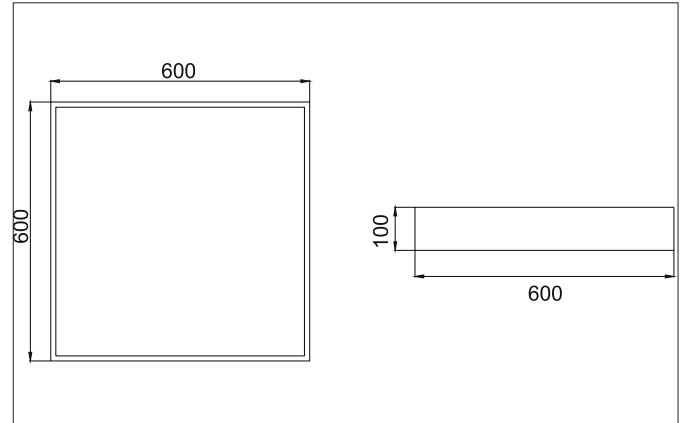

BIRO SQUARE LED-Anbau-Flächenleuchte, schaltbar
 Artikel-Nr. 13700184

Licht.
 Für Generationen.

Ausschreibungstext

Quadratische LED-Anbau-Flächenleuchte, schaltbar, Leuchtenlänge 600 mm, Leuchtenbreite 600 mm, Höhe 100 mm Gewicht 4,500 kg, mit rotationssymmetrisch tief-breit-strahlender Lichtstärkeverteilung. Optimale Lichtverteilung durch eine opale Kunststoff- Abdeckung., Bemessungslichtstrom 5.456 lm, Bemessungsleistung 1 x 44 W, Lichtfarbe neutralweiß, ähnlichste Farbtemperatur (CCT) 4.000 K, allgemeiner Farbwiedergabeindex CRI > 80, Gehäusewerkstoff: Aluminium / Stahl / Kunststoff, Farbe: strukturschwarz, zulässige Umgebungstemperatur (ta): -20 °C - +25 °C, Schutzklasse (EN 61140): I, Schutzart (DIN EN 60529): IP40. Mit elektronischem Betriebsgerät, schaltbar.

Artikeldaten	
Artikel-Nr.	13700184
GTIN	4251433943631
Serienname	BIRO SQUARE
Kurzbeschreibung	LED-Anbau-Flächenleuchte, schaltbar
Material	Aluminium / Stahl / Kunststoff
Farbe	schwarz
Ausführung der Oberfläche	struktur
Form	quadratisch
Länge	600 mm
Breite	600 mm
Aufbauhöhe	100 mm
Lieferumfang	inkl. Konverter zum Anschluss an 230 V-Netzspannung
Nettogewicht	4,500 kg

Montagetechnik	
Montageart	Anbaumontage
Montageort	Deckenmontage
Verstellbarkeit	nicht verstellbar
Werkstoff der Abdeckung	Kunststoff opal

Logistische Daten	
Bruttogewicht	5,2 kg
Länge Verpackung	630 mm
Breite Verpackung	630 mm
Höhe Verpackung	110 mm
Entsorgung am Ende der Lebensdauer	Das Produkt darf nicht mit dem Hausmüll entsorgt werden. Sie sind verpflichtet, solche Elektro-Altgeräte separat zu entsorgen. Informieren Sie sich bitte bei Ihrer Kommune über die Möglichkeiten der geregelten Entsorgung. Mit der getrennten Entsorgung führen Sie die Altgeräte dem Recycling oder anderen Formen der Wiederverwertung zu. Sie helfen damit zu vermeiden, dass u. U. belastende Stoffe in die Umwelt gelangen.