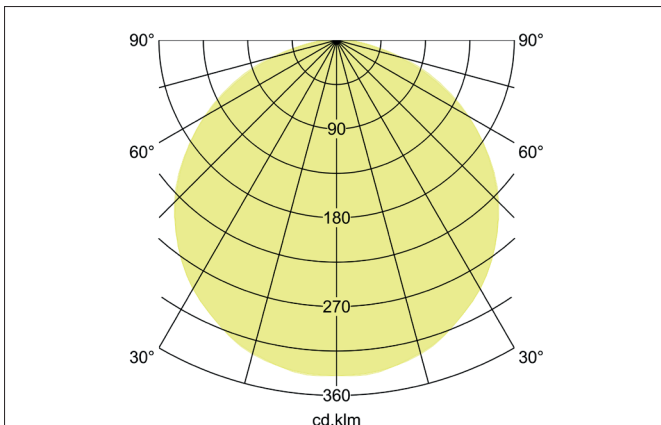

BIRO SQUARE LED-Anbau-Flächenleuchte, schaltbar
 Artikel-Nr. 13700184

Licht.
 Für Generationen.

Ausschreibungstext

Quadratische LED-Anbau-Flächenleuchte, schaltbar, Leuchtenlänge 600 mm, Leuchtenbreite 600 mm, Höhe 100 mm Gewicht 4,500 kg, mit rotationssymmetrisch tief-breit-strahlender Lichtstärkeverteilung. Optimale Lichtverteilung durch eine opale Kunststoff- Abdeckung., Bemessungslichtstrom 5.456 lm, Bemessungsleistung 1 x 44 W, Lichtfarbe neutralweiß, ähnlichste Farbtemperatur (CCT) 4.000 K, allgemeiner Farbwiedergabeindex CRI > 80, Gehäusewerkstoff: Aluminium / Stahl / Kunststoff, Farbe: strukturschwarz, zulässige Umgebungstemperatur (ta): -20 °C - +25 °C, Schutzklasse (EN 61140): I, Schutzart (DIN EN 60529): IP40. Mit elektronischem Betriebsgerät, schaltbar.

Artikeldaten	
Artikel-Nr.	13700184
GTIN	4251433943631
Serienname	BIRO SQUARE
Kurzbeschreibung	LED-Anbau-Flächenleuchte, schaltbar
Material	Aluminium / Stahl / Kunststoff
Farbe	schwarz
Ausführung der Oberfläche	struktur
Form	quadratisch
Länge	600 mm
Breite	600 mm
Aufbauhöhe	100 mm
Lieferumfang	inkl. Konverter zum Anschluss an 230 V-Netzspannung
Nettogewicht	4,500 kg

BIRO SQUARE LED-Anbau-Flächenleuchte, schaltbar

Artikel-Nr. 13700184

Licht.
Für Generationen.

Lichttechnik	
Farbtemperatur	4.000 K
Lichtfarbe	weiß
Lichtaustritt	direkt
Lichtstrom	5.456 lm
Systemeffizienz	124 lm/W
Farbwiedergabe	CRI > 80
Reflektor	ohne
Abstrahlwinkel	114°
Lichtverteilung	symmetrisch
Farbtemperatur einstellbar	nein