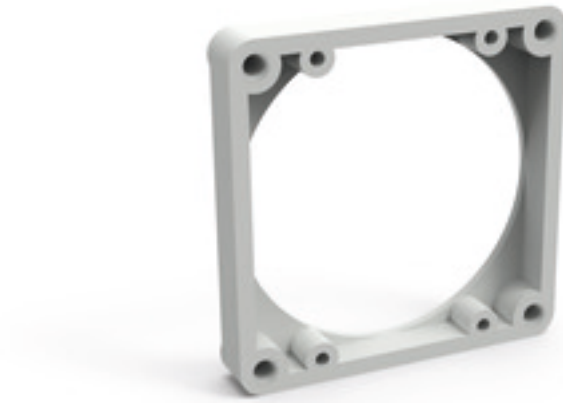

## Zubehör Anbausteckdosen - Befestigung 60x60 mm

Artikelbeschreibung	
BALS-Art.-Nr	187
EAN	4024941001878
Produktgruppe	Montagerahmen
Kennfarbe	grau
Geräte-Höhe	70mm
Geräte-Breite	70mm
Geräte-Tiefe	12mm
Flanschmaß vertikal in mm	70mm
Flanschmaß horizontal in mm	70mm

Artikelbeschreibung	
Bohrlochabstand vertikal in mm	60mm
Bohrlochabstand horizontal in	60mm
Gehäusematerial	Polyamid

Logistikdaten	
Einzelgewicht	0,014 kg / Stück
Verpackungsart	Tüte
Inhaltsmenge	1 ST
EAN	4024941001878
Länge	12 mm
Breite	70 mm
Höhe	70 mm
Gewicht	0,015 kg
Volumen	58,8 ccm
Verpackungsart	Karton
Inhaltsmenge	100 ST
EAN	4024941326988
Länge	275 mm
Breite	175 mm
Höhe	137 mm
Gewicht	1,525 kg