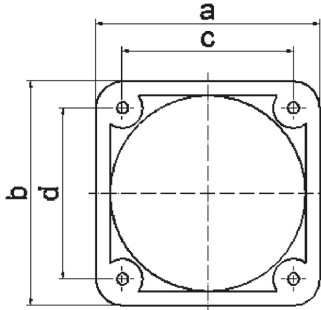

## Zubehör Anbausteckdosen - Befestigung 60x60 mm

Artikelbeschreibung	
BALS-Art.-Nr	187
EAN	4024941001878
Produktgruppe	Montagerahmen
Kennfarbe	grau
Geräte-Höhe	70mm
Geräte-Breite	70mm
Geräte-Tiefe	12mm
Flanschmaß vertikal in mm	70mm
Flanschmaß horizontal in mm	70mm

Artikelbeschreibung	
Bohrlochabstand vertikal in mm	60mm
Bohrlochabstand horizontal in	60mm
Gehäusematerial	Polyamid

Logistikdaten	
Einzelgewicht	0,014 kg / Stück
Verpackungsart	Tüte
Inhaltsmenge	1 ST
EAN	4024941001878
Länge	12 mm
Breite	70 mm
Höhe	70 mm
Gewicht	0,015 kg
Volumen	58,8 ccm
Verpackungsart	Karton
Inhaltsmenge	100 ST
EAN	4024941326988
Länge	275 mm
Breite	175 mm
Höhe	137 mm
Gewicht	1,525 kg

Logistikdaten	
Volumen	5.737,5 ccm

a	b	c	d	e	Bestell-Nr.
50	50	38	38	13	1843
54	54	44	44	10	1847
57	66	47	47	10	1848
60	60	50	50	10	1849
62	62	52	52	10	1850
62	70	52	60	10	1851

30 MB 182